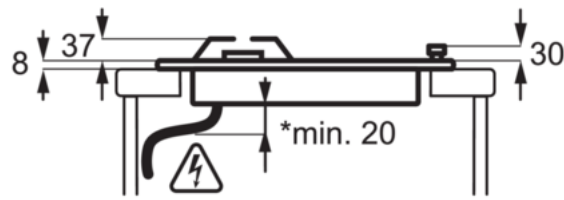

HG654550SM Plita

PSGBHO180DE00017