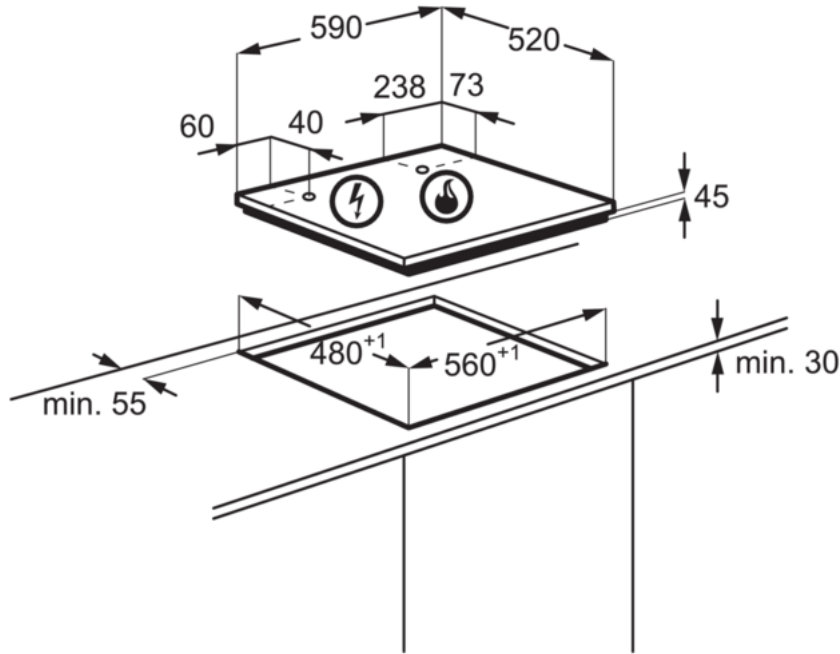

HG654550SM Plita

PSGBHO180DE00017