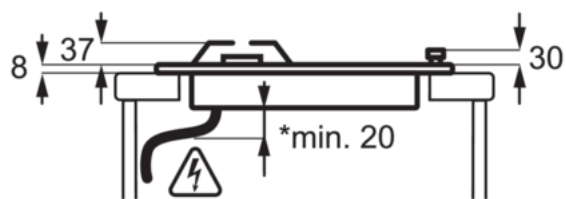

HKB64540NB Plita

PSGBHO180DE00017

PSGBHO180DE0000X