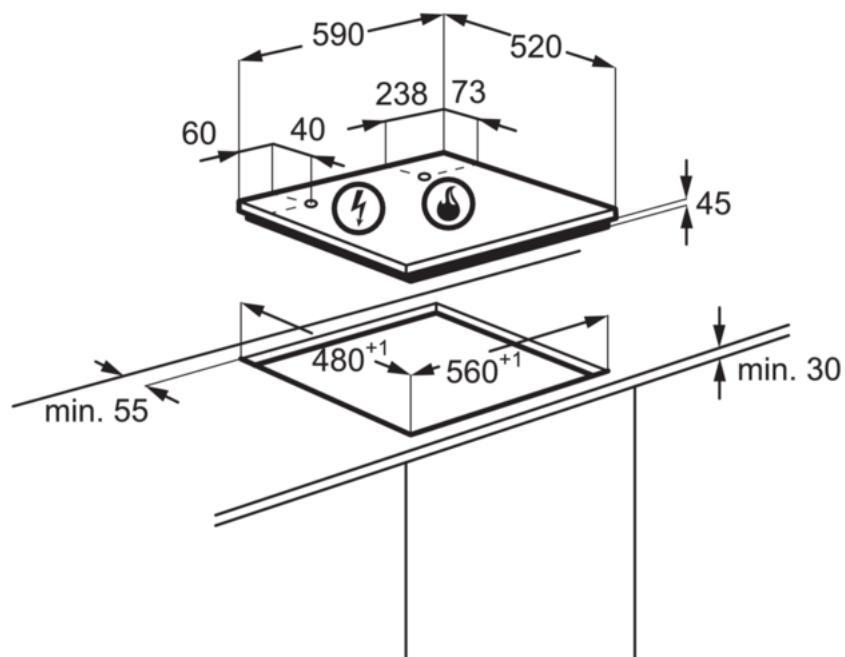

HKB64540NB Plita

PSGBHO180DE00017

PSGBHO180DE0000X