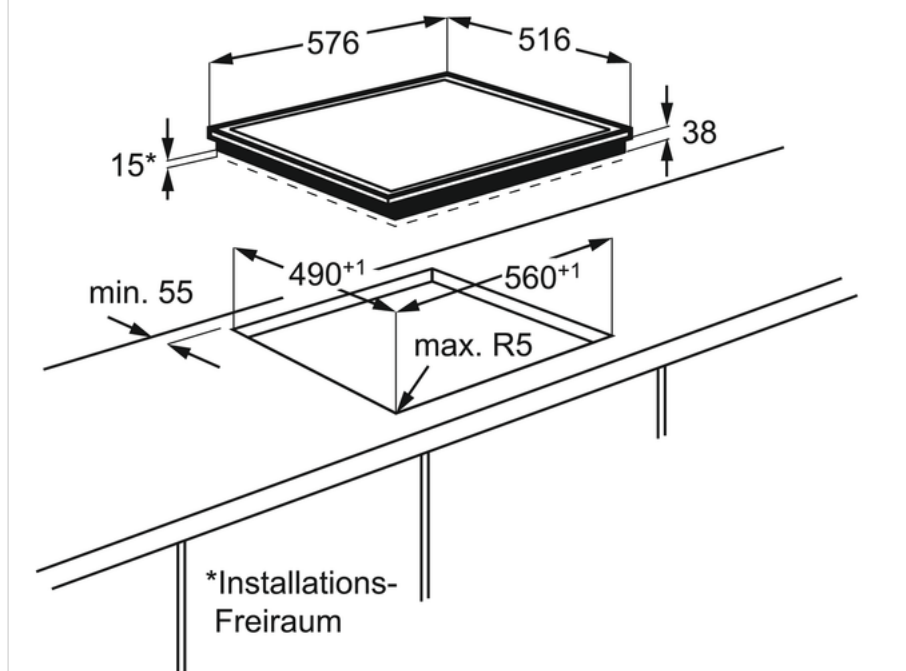

Caracteristici:

- Pozitionare butoane control: Fata dreapta
- Control iluminare
- Zonă frontală stânga: Circuit triplu rotund, Marcaj grafic , 800/1600/2300W/120/175/210mm
- Zonă spate stânga: Marcaj grafic , 1200W/145mm
- Zonă mijloc spate: No ,
- Zonă frontală dreapta: Marcaj grafic , 1200W/145mm
- Zonă spate dreapta: Circuit dublu oval, Marcaj grafic , 1500/2400W/170x265mm
- Încălzire rapidă automată
- Funcție de oprire si pornire pentru întreruperi scurte
- Funcție de blocare butoane
- Funcție de siguranță pentru copii
- Siguranță plită: Oprire automata
- Semnal acustic cu opțiunea de dezactivare
- Ceas cu funcții
- Instalare ușoară datorită sistemului "snap-in"
- Culoare: Negru

Specificatii tehnice :

- Tip plita : Vitroceramica
- Pozitionare butoane control : Fata dreapta
- Putere maxima - electric (W) : 7100
- Putere maxima gaz : 0
- Functii : Incalzire reziduala in 3 pasi, Semnal sonor, Incalzire automata, Siguranta copii, Cronometru, Cronometru eco, Functie blocare, Semnal avertizare sfarsit de program, Oprire sunet, Oprire+pornire, Cronometru
- Tip control : Electronic, Kite 14 steps
- Siguranta plita : Oprire automata
- Fata stanga - Putere (W) / Diametru (mm) : 800/1600/2300W/120/175/210mm
- Fata centru - Putere (W) / Diametru (mm) : 0W/0mm
- Fata dreapta - Putere (W) / Diametru (mm) : 1200W/145mm
- Spate stanga - Putere (W) / Diametru (mm) : 1200W/145mm
- Spate centru - Putere (W) / Diametru (mm) : 0W/0mm
- Spate dreapta - Putere (W) / Diametru (mm) : 1500/2400W/170x265mm
- Suporti vase plita : Nu
- Dimensiuni LxA (mm) : 576x516
- Greutate bruta (kg) : 8.88
- Greutate neta (kg) : 7.84
- Cablu alimentare (m) : 1.5
- Frecventa : 50-60
- Tensiune (V) : 220-240
- Culoare : Negru
- Tip de produs : Plita electrica
- EAN : 7332543271696

Descrierea produsului

Plită vitroceramică, cu control "Direktouch", ce vă oferă acces instant și o setare precisă a nivelurilor de preparare printr-o singură atingere.

HK365407XB Plita

PSGBHO130D000076

PSGBHO130D000019