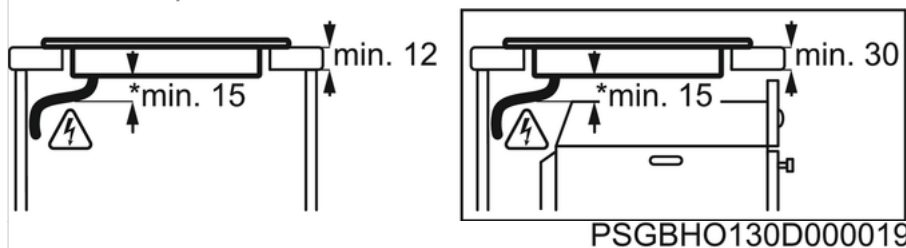

Caracteristici:

- Pozitionare butoane control: Fata dreapta
- Control iluminare
- Zonă frontală stânga: Circuit triplu rotund, Marcaj grafic , 800/1600/2300W/120/175/210mm
- Zonă spate stânga: Marcaj grafic , 1200W/145mm
- Zonă mijloc spate: No ,
- Zonă frontală dreapta: Marcaj grafic , 1200W/145mm
- Zonă spate dreapta: Circuit dublu oval, Marcaj grafic , 1500/2400W/170x265mm
- Încălzire rapidă automată
- Funcție de oprire si pornire pentru întreruperi scurte
- Funcție de blocare butoane
- Funcție de siguranță pentru copii
- Siguranță plită: Oprire automata
- Semnal acustic cu opțiunea de dezactivare
- Ceas cu funcții
- Instalare ușoară datorită sistemului "snap-in"
- Culoare: Negru

Specificatii tehnice :

- Tip plita : Vitroceramica
- Pozitionare butoane control : Fata dreapta
- Putere maxima - electric (W) : 7100
- Putere maxima gaz : 0
- Functii : Incalzire reziduala in 3 pasi, Semnal sonor, Incalzire automata, Siguranta copii, Cronometru, Cronometru eco, Functie blocare, Semnal avertizare sfarsit de program, Oprire sunet, Oprire+pornire, Cronometru
- Tip control : Electronic, Kite 14 steps
- Siguranta plita : Oprire automata
- Fata stanga - Putere (W) / Diametru (mm) : 800/1600/2300W/120/175/210mm
- Fata centru - Putere (W) / Diametru (mm) : 0W/0mm
- Fata dreapta - Putere (W) / Diametru (mm) : 1200W/145mm
- Spate stanga - Putere (W) / Diametru (mm) : 1200W/145mm
- Spate centru - Putere (W) / Diametru (mm) : 0W/0mm
- Spate dreapta - Putere (W) / Diametru (mm) : 1500/2400W/170x265mm
- Suporti vase plita : Nu
- Dimensiuni LxA (mm) : 576x516
- Greutate bruta (kg) : 8.88
- Greutate neta (kg) : 7.84
- Cablu alimentare (m) : 1.5
- Frecventa : 50-60
- Tensiune (V) : 220-240
- Culoare : Negru
- Tip de produs : Plita electrica
- EAN : 7332543271696

Descrierea produsului

Plită vitroceramică, cu control "Direktouch", ce vă oferă acces instant și o setare precisă a nivelurilor de preparare printr-o singură atingere.

HK365407XB Plita

PSGBHO130D000076

PSGBHO130D000019