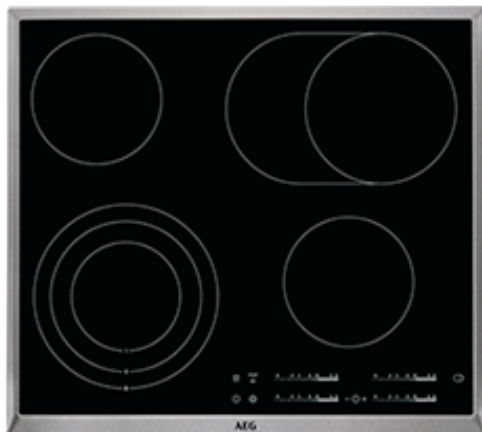

HK365407XB Plita

Setari precise la indemana

Selectati setarile de care aveti nevoie printr-o simpla atingere. Sistemul Direktouch va ofera acces imediat la comenzile plitei.

Utilizare inteligenta a puterii pentru un consum redus de energie

Cronometrul Öko va permite sa utilizati energia mai eficient, utilizand caldura reziduala a plitei in timpul ultimelor minute, ale procesului de gatit.

O flexibilitate mai mare a proceselor de gatire, datorita plitei cu zone multiple

Plita va ofera o gama larga de optiuni pentru prepararea alimentelor: doua surse de incalzire conventionale, o zona mare cu trei cercuri si o zona ovala multi-fuctionala.

Beneficii suplimentare :

- OptiHeat Control pentru un mod eficient de optimizare a consumului de energie
- Cronometru CountUp pentru a vedea de cat timp ati pus pe foc un anumit fel de mancare

Caracteristici:

- Pozitionare butoane control: Fata dreapta
- Control iluminare
- Zonă frontală stânga: Circuit triplu rotund, Marcaj grafic , 800/1600/2300W/120/175/210mm
- Zonă spate stânga: Marcaj grafic , 1200W/145mm
- Zonă mijloc spate: No ,
- Zonă frontală dreapta: Marcaj grafic , 1200W/145mm
- Zonă spate dreapta: Circuit dublu oval, Marcaj grafic , 1500/2400W/170x265mm
- Încălzire rapidă automată
- Funcție de oprire si pornire pentru întreruperi scurte
- Funcție de blocare butoane
- Funcție de siguranță pentru copii
- Siguranță plită: Oprire automata
- Semnal acustic cu opțiunea de dezactivare
- Ceas cu funcții
- Instalare ușoară datorită sistemului "snap-in"
- Culoare: Negru