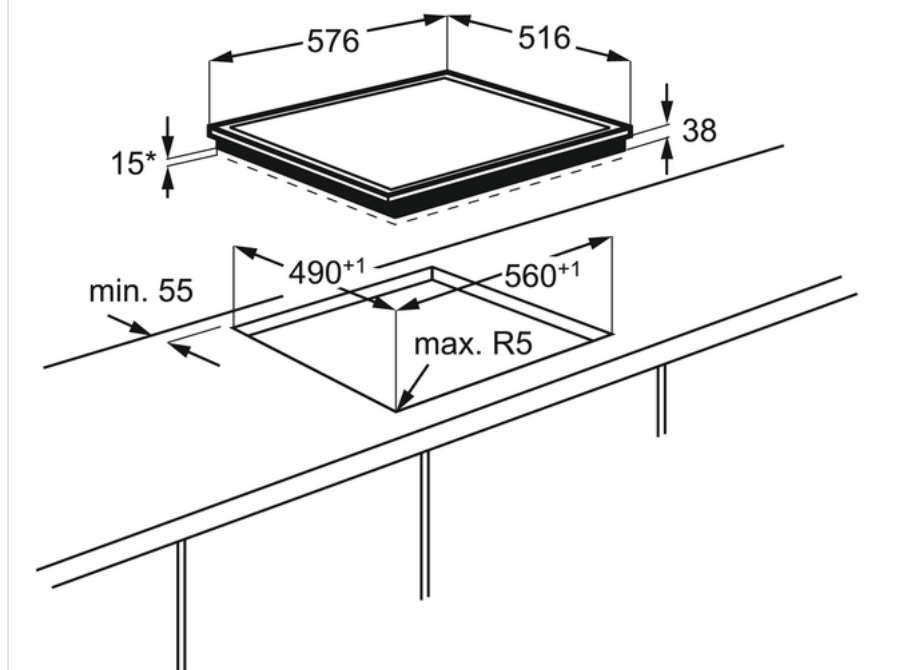

HK365407XB Plita

PSGBHO130D000076