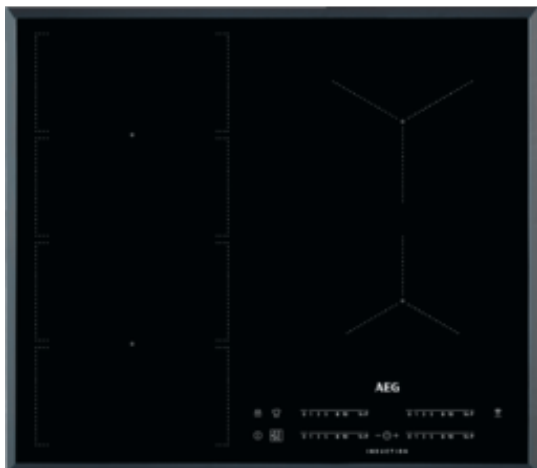

IKE64471FB Plita

Flexibilitate maxima

Aveti nevoie sa gatiti mai multe preparate in acelasi timp sau va pregatiti pentru o petrecere? Aceasta plita este conceputa special pentru acele ocazii când aveti nevoie de mai multe optiuni cu aceleasi rezultate delicioase. Functia Flexibridge va permite sa personalizati suprafata de gatit prin combinarea a pana la 4 zone cu o distributie uniforma a caldurii. Este ideala pentru vasele de

Schimbari de temperatura rapide si usoare

De la fierbere la foc mare, la foc mic si la mentinere cald: atunci cand aveti nevoie de schimbarea rapida a temperaturii, folositi functia PowerSlide. Pur si simplu, glisati vasul de gatit de la o zona la alta, fara a ajusta temperatura in timp ce gatit. Functia Powerslide va permite sa salvati diferite pre-setari pentru fiecare zona de gatit a plitei.