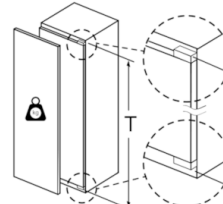

DETALII TEHNICE:

- Clasa climatică SN-T
- Instalare ușoară
- Ușă cu deschidere spre dreapta, reversibilă
- Putere conectată: 90 W

DIMENSIUNI:

- Dimensiuni (Î x L x A): 177 x 56 x 55 cm
- Dimensiune nișă (Î x L x A): 177.5 cm x 56 cm x 55 cm

ACCESORII

- 2 x suport pentru ouă

Serie | 6 Racire

KIR81AF30
SmartCool
Frigider încorporabil (built-in)
Balamale plate

Greutatea maximă permisă a ușilor de mobilier

Ușile mobilei montate care depășesc greutatea permisă pot cauza deteriorări și funcționări defectuoase ale balamalelor.

Balamale în mm:	balama neamortizată, Ușă în kg:	balama amortizată, Ușă în kg:
1500-1750	22	22