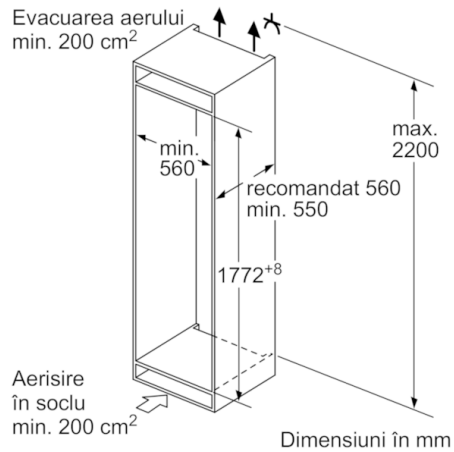

Date tehnice

Forma constructiva :	incorporat
Accesoriu panou decor :	Nu este posibil
Inaltime (mm) :	1772
Latime produs (mm) :	558
Adancime produs (mm) :	545
Dimensiuni nisa (lxLxA) (mm) :	1775.0 x 560 x 550
Greutate netă (kg) :	68,004
Putere instalata (W) :	90
Amperaj (A) :	10
Deschidere usa :	Dreapta, Reversibila
Tensiune (V) :	220-240
Frecventa (Hz) :	50
Certificate de autorizare :	CE, Morocco, VDE
Lungime cablu de alimentare (cm) :	230
Numar de compresoare :	1
Numar circuite frigorifice independente :	1
Frigider cu ventilator interior :	Da
Balamale reversibile :	Da
Numar rafturi reglabile - Frigider :	6
Rafturi pentru sticle :	Da
Cod EAN :	4242002711270
Marca :	Bosch
Cod comercial :	KIR81AF30
Categorie produs :	Frigider
Clasă de eficiență energetică (2010/30/EC) :	A++
Consum anual de energie (kWh/annum) - NOU (2010/30/EC) :	116,00
Capacitate neta frigider (l) - NOU (2010/30/EC) :	319
Capacitate neta congelator (l) - NOU (2010/30/EC) :	0
Sistem NoFrost (fara gheata) :	Nu
Capacitate de congelare (kg/24h) - NOU (2010/30/EC) :	0
Nivel de zgomot (dB) :	37
Clasa climatica :	SN-T
Tip de instalare :	Complet integrabil

DETALII TEHNICE:

- Clasa climatică SN-T
- Instalare ușoară
- Ușă cu deschidere spre dreapta, reversibilă
- Putere conectată: 90 W

DIMENSIUNI:

- Dimensiuni (Î x L x A): 177 x 56 x 55 cm
- Dimensiune nișă (Î x L x A): 177.5 cm x 56 cm x 55 cm

ACCESORII

- 2 x suport pentru ouă

Serie | 6 Racire

KIR81AF30
SmartCool
Frigider încorporabil (built-in)
Balamale plate

Greutatea maximă permisă a ușilor de mobilier

Ușile mobilei montate care depășesc greutatea permisă pot cauza deteriorări și funcționări defectuoase ale balamalelor.