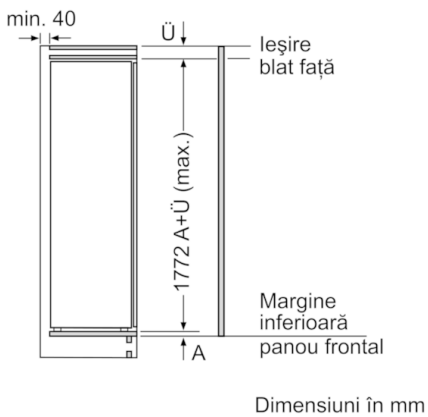

DETALII TEHNICE:

- Clasa climatică SN-T
- Instalare ușoară
- Ușă cu deschidere spre dreapta, reversibilă
- Putere conectată: 90 W

DIMENSIUNI:

- Dimensiuni (Î x L x A): 177 x 56 x 55 cm
- Dimensiune nișă (Î x L x A): 177.5 cm x 56 cm x 55 cm

ACCESORII

- 2 x suport pentru ouă

Serie | 6 Racire

KIR81AF30
SmartCool
Frigider încorporabil (built-in)
Balamale plate

Greutatea maximă permisă a ușilor de mobilier

Ușile mobilei montate care depășesc greutatea permisă pot cauza deteriorări și funcționări defectuoase ale balamalelor.