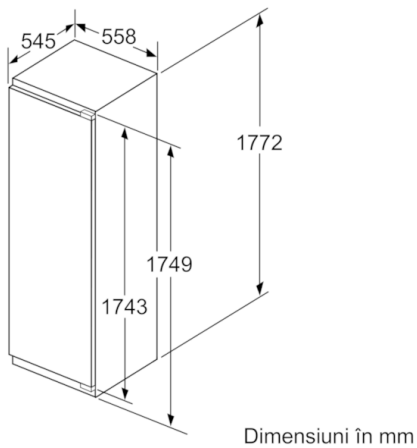

Serie | 6 Racire

KIR81AF30
SmartCool
Frigider încorporabil (built-in)
Balamale plate

Greutatea maximă permisă a ușilor de mobilier

Ușile mobilei montate care depășesc greutatea permisă pot cauza deteriorări și funcționări defectuoase ale balamalelor.

Balamale în mm:	balama neamortizată, Ușă în kg:	balama amortizată, Ușă în kg:
1500-1750	22	22