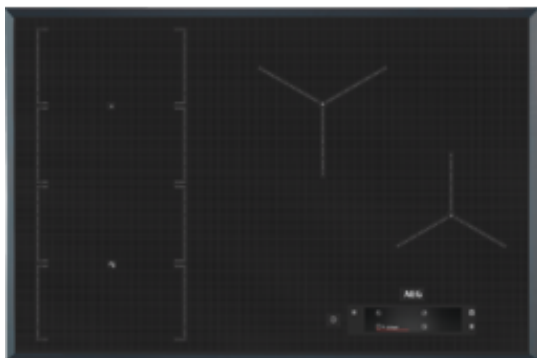

IAE84850FB Plita

Frigeti si serviti dupa gust

De fiecare data, obtineti cel mai bun gust si cea mai buna textura la frigere. Pentru a incepe, selectati preparatul si rezultatul dorit. Nu mai trebuie sa ghiciti daca tigaia sau uleiul au atins temperatura dorita. Nu mai reglati temperatura. Cu plita cu inductie SenseFry® sunt garantate arome deosebite.

Specificatii tehnice :

- Tip plita : Inductie pe toata suprafata
- Zone de gătit : stânga
- Pozitionare butoane control : Fata dreapta
- Putere maxima - electric (W) : 7350
- Putere maxima gaz : 0
- Functii : Incalzire reziduala in 3 pasi, Semnal sonor, Putere suplimentara, Siguranta copii, Cronometru, Cronometru eco, Flexibridge, Functie blocare, Melting, Semnal avertizare sfarsit de program, Pauza, Detectare vase, PowerSlide, SenseCook
- Prajire, Oprire sunet, Cronometru
- Tip control : Electronic, Parrot TFT
- Siguranta plita : Oprire automata
- Fata stanga - Putere (W) / Diametru (mm) : 0W/0mm
- Fata centru - Putere (W) / Diametru (mm) : 0W/0mm
- Fata dreapta - Putere (W) / Diametru (mm) : 1800/2800W/180mm
- Spate stanga - Putere (W) / Diametru (mm) : 0W/0mm
- Spate centru - Putere (W) / Diametru (mm) : 0W/0mm
- Spate dreapta - Putere (W) / Diametru (mm) : 0W/0mm
- Suporti vase plita : Nu
- Dimensiuni LxA (mm) : 780x520
- Greutate bruta (kg) : 14.18
- Greutate neta (kg) : 13.04
- Cablu alimentare (m) : 1.5
- Frecventa : 50-60
- Tensiune (V) : 220-240/400V2N
- Culoare : Gri inchis
- Tip de produs : Plita electrica
- EAN : 7332543585878