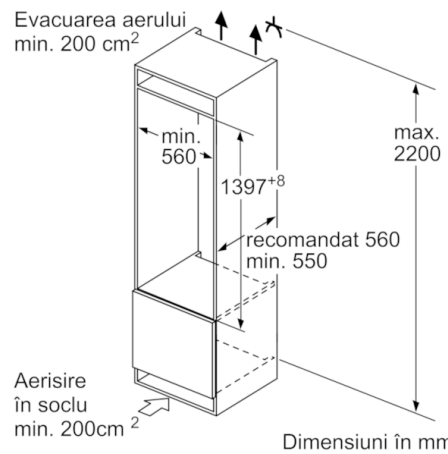

Date tehnice

Forma constructiva :	incorporat
Accesoriu panou decor :	Nu este posibil
Inaltime (mm) :	1397
Latime produs (mm) :	558
Adancime produs (mm) :	545
Dimensiuni nisa (lxLxA) (mm) :	1400 x 560 x 550
Greutate netă (kg) :	51,515
Putere instalata (W) :	90
Amperaj (A) :	10
Deschidere usa :	Dreapta, Reversibila
Tensiune (V) :	220-240
Frecventa (Hz) :	50
CertIFICATE de autorizare :	CE, VDE
Lungime cablu de alimentare (cm) :	230
Numar de compresoare :	1
Numar circuite frigorifice independente :	2
Frigider cu ventilator interior :	Nu
Balamale reversibile :	Da
Numar rafturi reglabile - Frigider :	4
Rafturi pentru sticle :	Nu
Cod EAN :	4242002819945
Marca :	Bosch
Cod comercial :	KIF51AF30
Categorie produs :	Frigider
Clasă de eficiență energetică (2010/30/EC) :	A++
Consum anual de energie (kWh/annum) - NOU (2010/30/EC) :	124,00
Capacitate neta frigider (l) - NOU (2010/30/EC) :	222
Capacitate neta congelator (l) - NOU (2010/30/EC) :	0
Sistem NoFrost (fara gheata) :	Nu
Capacitate de congelare (kg/24h) - NOU (2010/30/EC) :	0
Nivel de zgomot (dB) :	37
Clasa climatica :	SN-T
Tip de instalare :	Complet integrabil

DIMENSIUNI:

- Dimensiuni (Î x L x A): 140 x 56 x 55 cm
- Dimensiune nișă (Î x L x A): 140 cm x 56 cm x 55 cm

DETALII TEHNICE:

- Ușă cu deschidere spre dreapta, reversibilă
- Putere conectată: 90 W
- Conexiune electrică: 220 - 240 V
- Clasa climatică SN-T
- Mânere pentru transport ușor

ACCESORII

- 1 x suport pentru ouă
- Suport pentru sticle

Serie | 8 Racire**KIF51AF30****SmartCool****Frigider încorporabil (built-in) VitaFresh****Balamale plate****Instalare ușoară**

Dimensiuni în mm

Dimensiuni în mm