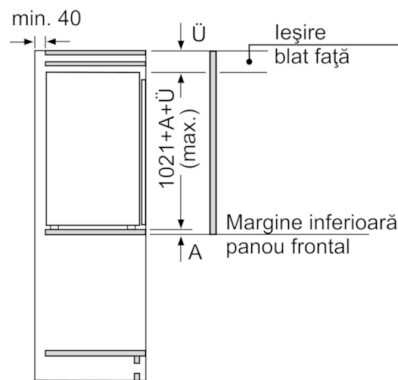

DIMENSIUNI:

- Dimensiuni (Î x L x A): 102 x 56 x 55 cm
- Dimensiune nișă (Î x L x A): 102.5 cm x 56 cm x 55 cm

Serie | 6 Racire
KIR31AF30
SmartCool
Frigider încorporabil (built-in)
Balamale plate

Dimensiuni în mm

Dimensiuni în mm

Dimensiuni în mm