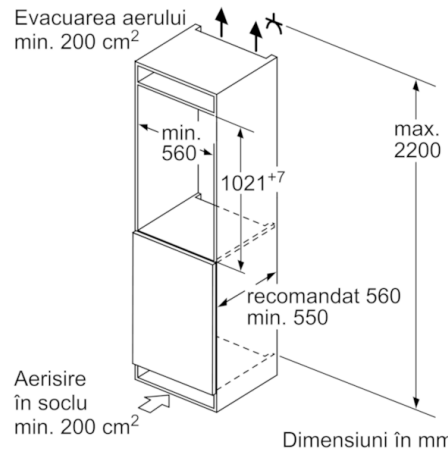

Date tehnice

Forma constructiva :	incorporat
Accesorii panou decor :	Posibil insa disponibil ca accesoriu
Inaltime (mm) :	1021
Latime produs (mm) :	558
Adancime produs (mm) :	545
Dimensiuni nisa (lxLxA) (mm) :	1025.0 x 560 x 550
Greutate netă (kg) :	43,061
Putere instalata (W) :	90
Amperaj (A) :	10
Deschidere usa :	Dreapta, Reversibila
Tensiune (V) :	220-240
Frecventa (Hz) :	50
Certificate de autorizare :	CE, VDE
Lungime cablu de alimentare (cm) :	230
Numar de compresoare :	1
Numar circuite frigorifice independente :	1
Frigider cu ventilator interior :	Nu
Balamale reversibile :	Da
Numar rafturi reglabile - Frigider :	4
Rafturi pentru sticle :	Nu
Cod EAN :	4242002735290
Marca :	Bosch
Cod comercial :	KIR31AF30
Categorie produs :	Frigider
Clasă de eficiență energetică (2010/30/EC) :	A++
Consum anual de energie (kWh/annum) - NOU (2010/30/EC) :	100,00
Capacitate neta frigider (l) - NOU (2010/30/EC) :	172
Capacitate neta congelator (l) - NOU (2010/30/EC) :	0
Sistem NoFrost (fara gheata) :	Nu
Capacitate de congelare (kg/24h) - NOU (2010/30/EC) :	0
Nivel de zgomot (dB) :	33
Clasa climatica :	SN-T
Tip de instalare :	Complet integrabil

SISTEM DE PROSPEȚIME:

- 1 Sertar VitaFresh plus cu controlul umidității - fructele și legumele își păstrează vitaminele și își mențin prospețimea de 2 ori mai mult timp

DETALII TEHNICE:

- Clasa climatică SN-T
- Instalare ușoară
- Ușă cu deschidere spre dreapta, reversibilă
- Putere conectată: 90 W
- Mânere pentru transport ușor

DIMENSIUNI:

- Dimensiuni (Î x L x A): 102 x 56 x 55 cm
- Dimensiune nișă (Î x L x A): 102.5 cm x 56 cm x 55 cm

Serie | 6 Racire
KIR31AF30
SmartCool
Frigider încorporabil (built-in)
Balamale plate

Dimensiuni în mm

Dimensiuni în mm

Dimensiuni în mm