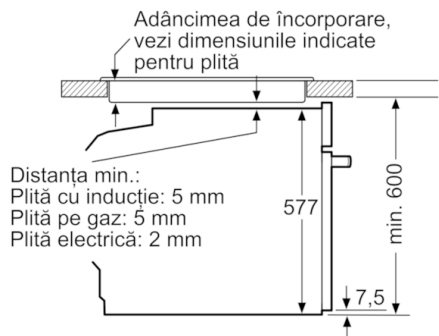

Serie | 8 Cuptoare

Cuptor multifuncțional cu opțiune aburi HRG6769S6

Montaj cu o plită.

Dimensiuni în mm