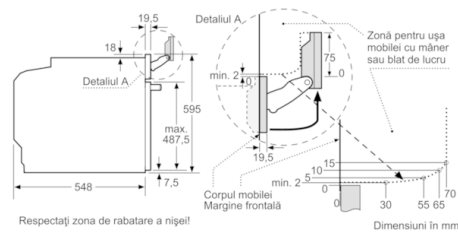

Serie | 8 Cuptoare

DETALII TEHNICE

- Cablu de alimentare: 120 cm
- Putere maximă consumată: 3.6 kW
- Dimensiuni (ÎxLxA): 595 mm x 594 mm x 548 mm
- Dimensiuni nișă (ÎxLxA): 560 mm - 568 mm x 585 mm - 595 mm x 550 mm
- „Va rugăm sa consultați dimensiunile specificate în schița de instalare”
- Clasa de eficiență energetică (cf. EU Nr. 65/2014): A (pe o scară a clasei de eficiență energetică de la A+++ la D)
Consum de energie per ciclu - mod convecție naturală: 0.9 kWh
Consum de energie per ciclu - mod convecție forțată: 0.74 kWh
Număr compartimente coacere: 1
Sursă de încălzire: electrică
Volum interior: 71 l
- softMove: sisteme de amortizare la închiderea și deschiderea ușii cuptorului, pentru confort maxim în utilizare.

Serie | 8 Cuptoare

Cuptor multifuncțional cu opțiune aburi HRG6769S6

Montaj cu o plită.

Dimensiuni în mm

Dacă aparatul este încorporat sub o plită, trebuie respectată următoarea grosime a blatului de lucru (dacă este cazul, inclusiv substructura).

Tip de plită	grosime min. a blatului de lucru	
	așezată	coplanară
Plită cu inducție	37 mm	38 mm
Plită cu inducție pe toată suprafața	47 mm	48 mm
Plită pe gaz	30 mm	38 mm
Plită electrică	27 mm	30 mm