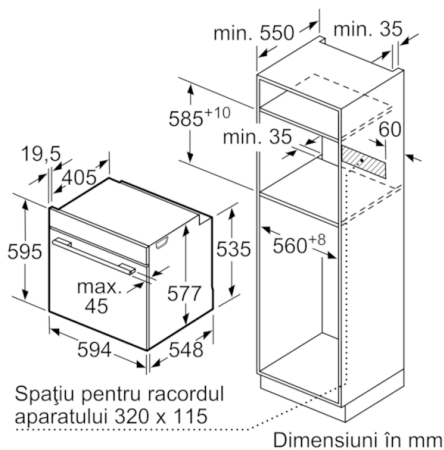

Serie | 8 Cuptoare

Cuptor multifuncțional cu opțiune aburi HRG6769S6

Montaj cu o plită.

Dimensiuni în mm

Dacă aparatul este încorporat sub o plită, trebuie respectată următoarea grosime a blatului de lucru (dacă este cazul, inclusiv substructura).

Tip de plită	grosime min. a blatului de lucru	
	așezată	coplanară
Plită cu inducție	37 mm	38 mm
Plită cu inducție pe toată suprafața	47 mm	48 mm
Plită pe gaz	30 mm	38 mm
Plită electrică	27 mm	30 mm