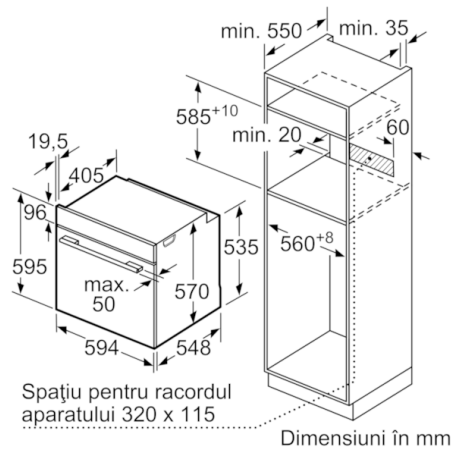

DATE TEHNICE / DIMENSIUNI:

- Dimensiuni (ÎxLxA): 595 mm x 594 mm x 548 mm
- Dimensiuni nișă (ÎxLxA): 560 mm - 568 mm x 585 mm - 595 mm x 550 mm
- „Va rugăm să consultați dimensiunile specificate în schița de instalare”

ACCESORII:

- Accesorii incluse: 1 x grătar combi, 1 x tavă universală

PROTECȚIE ȘI SIGURANȚĂ:

- 40 °C
- protecție împotriva accesului

DETALII TEHNICE

- Cablu de alimentare: 120 cm
- Valoarea tensiunii nominale: 220 - 240 V
- Putere maximă consumată: 3.4 kW
- Eficiență energetică (cf. EU Nr. 65/2014): A pe o scară a clasei de eficiență energetică de la A+++ la D
Consum de energie per ciclu - mod convecție naturală: 0.97 kWh
Consum de energie per ciclu - mod convecție forțată: 0.81 kWh
Număr compartimente coacere: 1
Sursă de încălzire: electrică
Volum interior: 71 l

Serie | 4 Cuptoare
HBA554YS0
Cuptor încorporabil multifuncțional, Inox

Dimensiuni în mm

Dimensiuni în mm

Montaj cu o plită.

Dimensiuni în mm