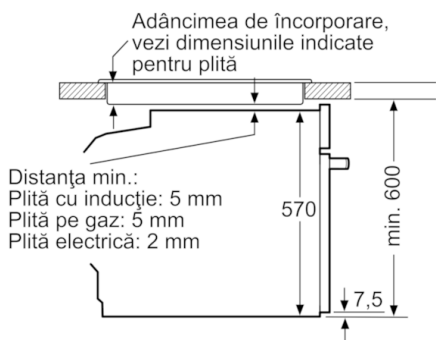

DATE TEHNICE / DIMENSIUNI:

- Dimensiuni (ÎxLxA): 595 mm x 594 mm x 548 mm
- Dimensiuni nișă (ÎxLxA): 560 mm - 568 mm x 585 mm - 595 mm x 550 mm
- „Va rugăm să consultați dimensiunile specificate în schița de instalare”

ACCESORII:

- Accesorii incluse: 1 x grătar combi, 1 x tavă universală

PROTECȚIE ȘI SIGURANȚĂ:

- 40 °C
- protecție împotriva accesului

DETALII TEHNICE

- Cablu de alimentare: 120 cm
- Valoarea tensiunii nominale: 220 - 240 V
- Putere maximă consumată: 3.4 kW
- Eficiență energetică (cf. EU Nr. 65/2014): A pe o scară a clasei de eficiență energetică de la A+++ la D
Consum de energie per ciclu - mod convecție naturală: 0.97 kWh
Consum de energie per ciclu - mod convecție forțată: 0.81 kWh
Număr compartimente coacere: 1
Sursă de încălzire: electrică
Volum interior: 71 l

Serie | 4 Cuptoare
HBA554YS0
Cuptor încorporabil multifuncțional, Inox

Dimensiuni în mm

Dimensiuni în mm

Montaj cu o plită.

Dimensiuni în mm