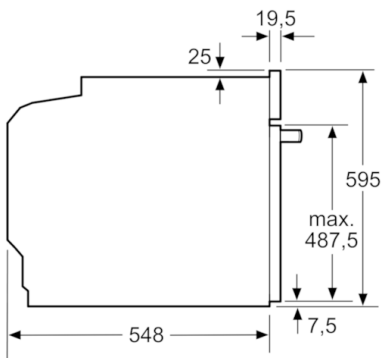

DATE TEHNICE / DIMENSIUNI:

- Dimensiuni (ÎxLxA): 595 mm x 594 mm x 548 mm
- Dimensiuni nișă (ÎxLxA): 560 mm - 568 mm x 585 mm - 595 mm x 550 mm
- „Va rugăm să consultați dimensiunile specificate în schița de instalare”

ACCESORII:

- Accesorii incluse: 1 x grătar combi, 1 x tavă universală

PROTECȚIE ȘI SIGURANȚĂ:

- 40 °C
- protecție împotriva accesului

DETALII TEHNICE

- Cablu de alimentare: 120 cm
- Valoarea tensiunii nominale: 220 - 240 V
- Putere maximă consumată: 3.4 kW
- Eficiență energetică (cf. EU Nr. 65/2014): A pe o scară a clasei de eficiență energetică de la A+++ la D
Consum de energie per ciclu - mod convecție naturală: 0.97 kWh
Consum de energie per ciclu - mod convecție forțată: 0.81 kWh
Număr compartimente coacere: 1
Sursă de încălzire: electrică
Volum interior: 71 l

Serie | 4 Cuptoare
HBA554YS0
Cuptor încorporabil multifuncțional, Inox

Dimensiuni în mm

Dimensiuni în mm

Montaj cu o plită.

Dimensiuni în mm