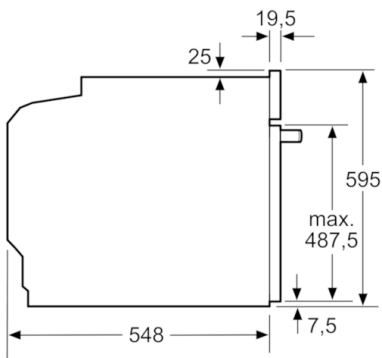

Date tehnice

Culoare / material panou frontal :	Inox
Forma constructiva :	incorporat
Sistem de autocuratare :	Nu
Dimensiuni nisa (lxLxA) (mm) :	585-595 x 560-568 x 550
Dimensiuni aparat (mm) :	595 x 594 x 548
Dimensiuni aparat ambalat (mm) :	675 x 690 x 660
Material panou de control :	Inox
Material usa :	Sticlă
Greutate netă (kg) :	34,150
Volum net cuptor (l) :	71
Tipuri de incalzire :	Convecție aer fierbinte, Grill
	cu convecție aer, Grill cu suprafață mare, Hotair gentle, Încălzire inferioară, Încălzire superioară/infer., Treaptă pentru pizza
Material cavitate 1 :	Other
Controlul temperaturii :	No control of the temperature
Numar de lampi interioare :	1
Certificate de autorizare :	CE, VDE
Lungime cablu de alimentare (cm) :	120
Cod EAN :	4242005029174
Number of cavities (2010/30/EC) :	1
Clasă de eficiență energetică (2010/30/EC) :	A
Energy consumption per cycle conventional (2010/30/EC) :	0,97
Energy consumption per cycle forced air convection (2010/30/EC) :	0,81
Energy efficiency index (2010/30/EC) :	95,3
Putere electrica instalata (W) :	3400
Amperaj (A) :	16
Tensiune (V) :	220-240
Frecventa (Hz) :	50; 60
Tip stecher :	Schuko-/Gardy cu împământare

- Eficiență energetică (cf. EU Nr. 65/2014): A pe o scară a clasei de eficiență energetică de la A+++ la D
Consum de energie per ciclu - mod convecție naturală: 0.97 kWh
Consum de energie per ciclu - mod convecție forțată: 0.81 kWh
Număr compartimente coacere: 1
Sursă de încălzire: electrică
Volum interior: 71 l
- Cablu de alimentare: 120 cm
- Putere maximă consumată: 3.4 kW
- Dimensiuni (ÎxLxA): 595 mm x 594 mm x 548 mm
- Dimensiuni nișă (ÎxLxA): 560 mm - 568 mm x 585 mm - 595 mm x 550 mm
- „Va rugăm să consultați dimensiunile specificate în schița de instalare”

Serie | 6 Cuptoare

HBG5370S0

Cuptor încorporabil multifuncțional, Inox

Dimensiuni în mm

Dimensiuni în mm

Montaj cu o plită.

Dimensiuni în mm