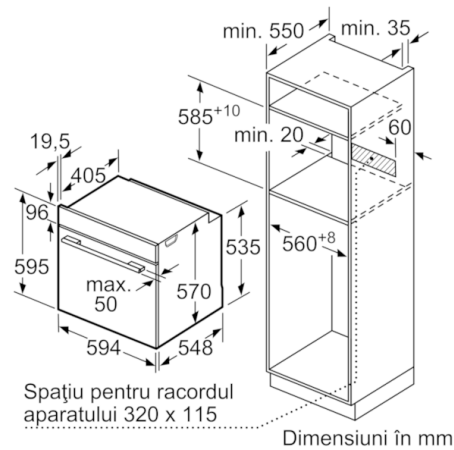

Date tehnice

Culoare / material panou frontal :	Inox
Forma constructiva :	incorporat
Sistem de autocuratare :	Nu
Dimensiuni nisa (lxLxA) (mm) :	585-595 x 560-568 x 550
Dimensiuni aparat (mm) :	595 x 594 x 548
Dimensiuni aparat ambalat (mm) :	675 x 690 x 660
Material panou de control :	Inox
Material usa :	Sticlă
Greutate netă (kg) :	34,150
Volum net cuptor (l) :	71
Tipuri de incalzire :	Convecție aer fierbinte, Grill
	cu convecție aer, Grill cu suprafață mare, Hotair gentle, Încălzire inferioară, Încălzire superioară/infer., Treaptă pentru pizza
Material cavitate 1 :	Other
Controlul temperaturii :	No control of the temperature
Numar de lampi interioare :	1
Certificate de autorizare :	CE, VDE
Lungime cablu de alimentare (cm) :	120
Cod EAN :	4242005029174
Number of cavities (2010/30/EC) :	1
Clasă de eficiență energetică (2010/30/EC) :	A
Energy consumption per cycle conventional (2010/30/EC) :	0,97
Energy consumption per cycle forced air convection (2010/30/EC) :	0,81
Energy efficiency index (2010/30/EC) :	95,3
Putere electrica instalata (W) :	3400
Amperaj (A) :	16
Tensiune (V) :	220-240
Frecventa (Hz) :	50; 60
Tip stecher :	Schuko-/Gardy cu împământare

- Eficiență energetică (cf. EU Nr. 65/2014): A pe o scară a clasei de eficiență energetică de la A+++ la D
Consum de energie per ciclu - mod convecție naturală: 0.97 kWh
Consum de energie per ciclu - mod convecție forțată: 0.81 kWh
Număr compartimente coacere: 1
Sursă de încălzire: electrică
Volum interior: 71 l
- Cablu de alimentare: 120 cm
- Putere maximă consumată: 3.4 kW
- Dimensiuni (ÎxLxA): 595 mm x 594 mm x 548 mm
- Dimensiuni nișă (ÎxLxA): 560 mm - 568 mm x 585 mm - 595 mm x 550 mm
- „Va rugăm să consultați dimensiunile specificate în schița de instalare”

Serie | 6 Cuptoare

HBG5370S0

Cuptor încorporabil multifuncțional, Inox

Dimensiuni în mm

Dimensiuni în mm

Montaj cu o plită.

Dimensiuni în mm