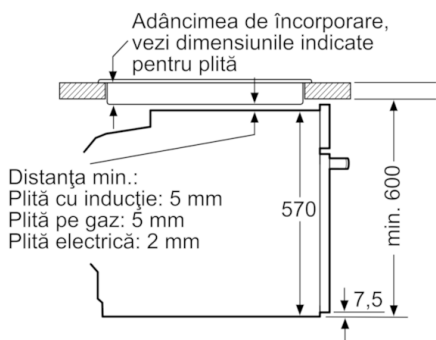

Date tehnice

Culoare / material panou frontal :	Inox
Forma constructiva :	incorporat
Sistem de autocuratare :	Nu
Dimensiuni nisa (lxLxA) (mm) :	585-595 x 560-568 x 550
Dimensiuni aparat (mm) :	595 x 594 x 548
Dimensiuni aparat ambalat (mm) :	675 x 690 x 660
Material panou de control :	Inox
Material usa :	Sticlă
Greutate netă (kg) :	34,150
Volum net cuptor (l) :	71
Tipuri de incalzire :	Convecție aer fierbinte, Grill
	cu convecție aer, Grill cu suprafață mare, Hotair gentle, Încălzire inferioară, Încălzire superioară/infer., Treaptă pentru pizza
Material cavitate 1 :	Other
Controlul temperaturii :	No control of the temperature
Numar de lampi interioare :	1
Certificate de autorizare :	CE, VDE
Lungime cablu de alimentare (cm) :	120
Cod EAN :	4242005029174
Number of cavities (2010/30/EC) :	1
Clasă de eficiență energetică (2010/30/EC) :	A
Energy consumption per cycle conventional (2010/30/EC) :	0,97
Energy consumption per cycle forced air convection (2010/30/EC) :	0,81
Energy efficiency index (2010/30/EC) :	95,3
Putere electrica instalata (W) :	3400
Amperaj (A) :	16
Tensiune (V) :	220-240
Frecventa (Hz) :	50; 60
Tip stecher :	Schuko-/Gardy cu împământare

- Eficiență energetică (cf. EU Nr. 65/2014): A pe o scară a clasei de eficiență energetică de la A+++ la D
Consum de energie per ciclu - mod convecție naturală: 0.97 kWh
Consum de energie per ciclu - mod convecție forțată: 0.81 kWh
Număr compartimente coacere: 1
Sursă de încălzire: electrică
Volum interior: 71 l
- Cablu de alimentare: 120 cm
- Putere maximă consumată: 3.4 kW
- Dimensiuni (ÎxLxA): 595 mm x 594 mm x 548 mm
- Dimensiuni nișă (ÎxLxA): 560 mm - 568 mm x 585 mm - 595 mm x 550 mm
- „Va rugăm să consultați dimensiunile specificate în schița de instalare”

Serie | 6 Cuptoare

HBG5370S0

Cuptor încorporabil multifuncțional, Inox

Dimensiuni în mm

Dimensiuni în mm

Montaj cu o plită.

Dimensiuni în mm