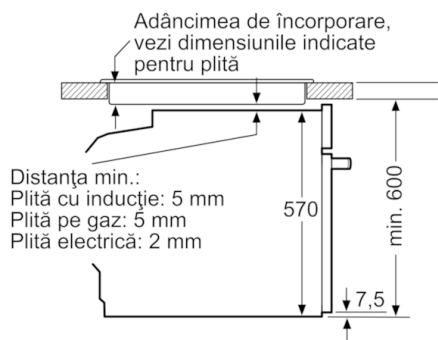

ACCESORII:

- Accesorii incluse: 1 x grătar combi, 1 x tavă universală

PROTECȚIE ȘI SIGURANȚĂ:

- Sistem de protecție împotriva accesului copiilor
- Indicator de căldură reziduală

DETALII TEHNICE

- Cablu de alimentare: 120 cm
- Valoarea tensiunii nominale: 220 - 240 V
- Putere maximă consumată: 3.4 kW
- Eficiență energetică (cf. EU Nr. 65/2014): A pe o scară a clasei de eficiență energetică de la A+++ la D
- Consum de energie per ciclu - mod convecție naturală: 0.97 kWh
- Consum de energie per ciclu - mod convecție forțată: 0.81 kWh
- Număr compartimente coacere: 1
- Sursă de încălzire: electrică
- Volum interior: 71 l

DATE TEHNICE / DIMENSIUNI:

- Dimensiuni (ÎxLxA): 595 mm x 594 mm x 548 mm
- Dimensiuni nișă (ÎxLxA): 560 mm - 568 mm x 585 mm - 595 mm x 550 mm
- „Va rugăm sa consultați dimensiunile specificate în schița de instalare”

Serie | 6 Cuptoare

HBA5370W0

Cuptor

Cuptor încorporabil multifuncțional, Alb

Dimensiuni în mm

Dimensiuni în mm

Montaj cu o plită.

Dimensiuni în mm