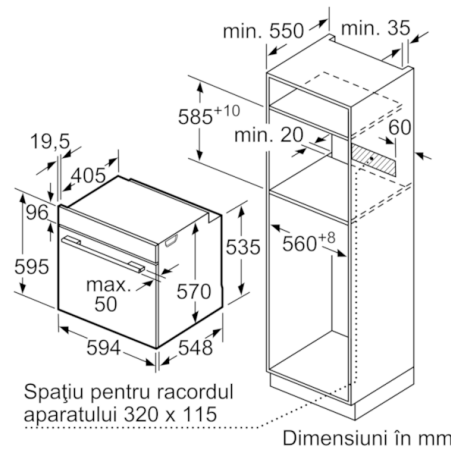

Date tehnice

Culoare / material panou frontal :	Alb
Forma constructiva :	incorporat
Sistem de autocuratare :	Nu
Dimensiuni nisa (lxLxA) (mm) :	585-595 x 560-568 x 550
Dimensiuni aparat (mm) :	595 x 594 x 548
Dimensiuni aparat ambalat (mm) :	675 x 690 x 660
Material panou de control :	Sticlă
Material usa :	Sticlă
Greutate netă (kg) :	34,275
Volum net cuptor (l) :	71
Tipuri de incalzire :	Convecție aer fierbinte, Grill
cu convecție aer, Grill cu suprafață mare, Hotair gentle, Încălzire inferioară, Încălzire superioară/infer., Treaptă pentru pizza	
Material cavitate 1 :	Other
Controlul temperaturii :	No control of the temperature
Numar de lampi interioare :	1
Certificate de autorizare :	CE, VDE
Lungime cablu de alimentare (cm) :	120
Cod EAN :	4242005056521
Number of cavities (2010/30/EC) :	1
Clasă de eficiență energetică (2010/30/EC) :	A
Energy consumption per cycle conventional (2010/30/EC) :	0,97
Energy consumption per cycle forced air convection (2010/30/EC) :	0,81
Energy efficiency index (2010/30/EC) :	95,3
Putere electrica instalata (W) :	3400
Amperaj (A) :	16
Tensiune (V) :	220-240
Frecventa (Hz) :	60; 50
Tip stecher :	Schuko-/Gardy cu împământare

DATE TEHNICE / DIMENSIUNI:

- Dimensiuni (ÎxLxA): 595 mm x 594 mm x 548 mm
- Dimensiuni nișă (ÎxLxA): 560 mm - 568 mm x 585 mm - 595 mm x 550 mm
- „Va rugăm sa consultați dimensiunile specificate în schița de instalare”

Serie | 6 Cuptoare

HBA5370W0

Cuptor

Cuptor încorporabil multifuncțional, Alb

Dimensiuni în mm

Dimensiuni în mm

Montaj cu o plită.

Dimensiuni în mm