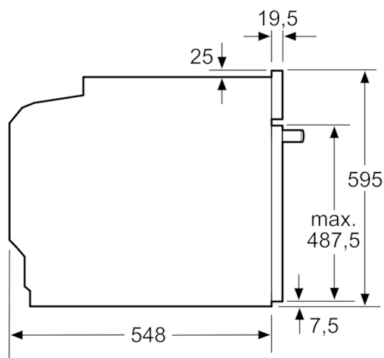

Date tehnice

Culoare / material panou frontal :	Alb
Forma constructiva :	incorporat
Sistem de autocuratare :	Nu
Dimensiuni nisa (lxLxA) (mm) :	585-595 x 560-568 x 550
Dimensiuni aparat (mm) :	595 x 594 x 548
Dimensiuni aparat ambalat (mm) :	675 x 690 x 660
Material panou de control :	Sticlă
Material usa :	Sticlă
Greutate netă (kg) :	34,275
Volum net cuptor (l) :	71
Tipuri de incalzire :	Convecție aer fierbinte, Grill
cu convecție aer, Grill cu suprafață mare, Hotair gentle, Încălzire inferioară, Încălzire superioară/infer., Treaptă pentru pizza	
Material cavitate 1 :	Other
Controlul temperaturii :	No control of the temperature
Numar de lampi interioare :	1
Certificate de autorizare :	CE, VDE
Lungime cablu de alimentare (cm) :	120
Cod EAN :	4242005056521
Number of cavities (2010/30/EC) :	1
Clasă de eficiență energetică (2010/30/EC) :	A
Energy consumption per cycle conventional (2010/30/EC) :	0,97
Energy consumption per cycle forced air convection (2010/30/EC) :	0,81
Energy efficiency index (2010/30/EC) :	95,3
Putere electrica instalata (W) :	3400
Amperaj (A) :	16
Tensiune (V) :	220-240
Frecventa (Hz) :	60; 50
Tip stecher :	Schuko-/Gardy cu împământare

DATE TEHNICE / DIMENSIUNI:

- Dimensiuni (ÎxLxA): 595 mm x 594 mm x 548 mm
- Dimensiuni nișă (ÎxLxA): 560 mm - 568 mm x 585 mm - 595 mm x 550 mm
- „Va rugăm sa consultați dimensiunile specificate în schița de instalare”

Serie | 6 Cuptoare

HBA5370W0

Cuptor

Cuptor încorporabil multifuncțional, Alb

Dimensiuni în mm

Dimensiuni în mm

Montaj cu o plită.

Dimensiuni în mm