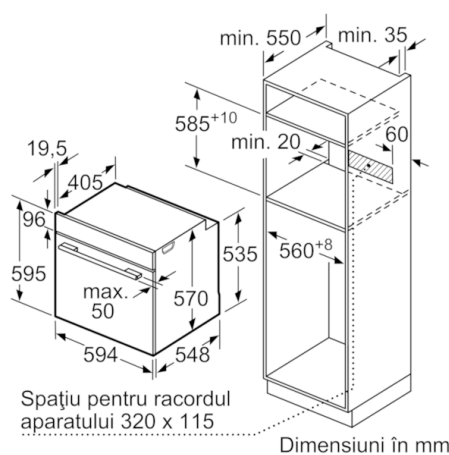

ACCESORII:

- Accesorii incluse: 1 x grătar combi, 1 x tavă universală

DATE TEHNICE / DIMENSIUNI:

- Eficiență energetică (cf. EU Nr. 65/2014): A pe o scară a clasei de eficiență energetică de la A+++ la D
- Consum de energie per ciclu - mod convecție naturală: 0.97 kWh
- Consum de energie per ciclu - mod convecție forțată: 0.81 kWh
- Număr compartimente coacere: 1
- Sursă de încălzire: electrică
- Volum interior: 71 l
- Cablu de alimentare: 120 cm
- Putere maximă consumată: 3.4 kW
- Dimensiuni (ÎxLxA): 595 mm x 594 mm x 548 mm
- Dimensiuni nișă (ÎxLxA): 560 mm - 568 mm x 585 mm - 595 mm x 550 mm
- „Va rugăm sa consultați dimensiunile specificate în schița de instalare”
- 1 suport telescopic, cu funcție Stop

Serie | 4 Cuptoare

HBA554ES0

Cuptor încorporabil multifuncțional, Inox

Dimensiuni în mm

Dimensiuni în mm

Montaj cu o plită.

Dimensiuni în mm