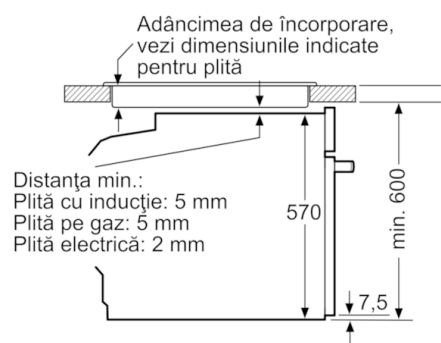

ACCESORII:

- Accesorii incluse: 1 x grătar combi, 1 x tavă universală

DATE TEHNICE / DIMENSIUNI:

- Eficiență energetică (cf. EU Nr. 65/2014): A pe o scară a clasei de eficiență energetică de la A+++ la D
- Consum de energie per ciclu - mod convecție naturală: 0.97 kWh
- Consum de energie per ciclu - mod convecție forțată: 0.81 kWh
- Număr compartimente coacere: 1
- Sursă de încălzire: electrică
- Volum interior: 71 l
- Cablu de alimentare: 120 cm
- Putere maximă consumată: 3.4 kW
- Dimensiuni (ÎxLxA): 595 mm x 594 mm x 548 mm
- Dimensiuni nișă (ÎxLxA): 560 mm - 568 mm x 585 mm - 595 mm x 550 mm
- „Va rugăm sa consultați dimensiunile specificate în schița de instalare”
- 1 suport telescopic, cu funcție Stop

Serie | 4 Cuptoare

HBA554ES0

Cuptor încorporabil multifuncțional, Inox

Dimensiuni în mm

Dimensiuni în mm

Montaj cu o plită.

Dimensiuni în mm