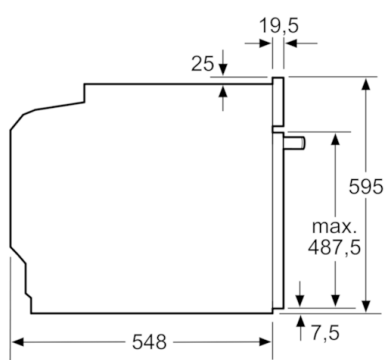

ACCESORII:

- Accesorii incluse: 1 x grătar combi, 1 x tavă universală

DATE TEHNICE / DIMENSIUNI:

- Eficiență energetică (cf. EU Nr. 65/2014): A pe o scară a clasei de eficiență energetică de la A+++ la D
- Consum de energie per ciclu - mod convecție naturală: 0.97 kWh
- Consum de energie per ciclu - mod convecție forțată: 0.81 kWh
- Număr compartimente coacere: 1
- Sursă de încălzire: electrică
- Volum interior: 71 l
- Cablu de alimentare: 120 cm
- Putere maximă consumată: 3.4 kW
- Dimensiuni (ÎxLxA): 595 mm x 594 mm x 548 mm
- Dimensiuni nișă (ÎxLxA): 560 mm - 568 mm x 585 mm - 595 mm x 550 mm
- „Va rugăm sa consultați dimensiunile specificate în schița de instalare”
- 1 suport telescopic, cu funcție Stop

Serie | 4 Cuptoare

HBA554ES0

Cuptor încorporabil multifuncțional, Inox

Dimensiuni în mm

Dimensiuni în mm

Montaj cu o plită.

Dimensiuni în mm