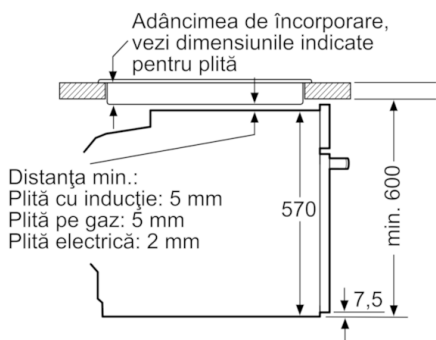

ACCESORII:

- Accesorii incluse: 1 x grătar combi, 1 x tavă universală

DATE TEHNICE / DIMENSIUNI:

- Eficiență energetică (cf. EU Nr. 65/2014): A pe o scară a clasei de eficiență energetică de la A+++ la D
- Consum de energie per ciclu - mod convecție naturală: 0.97 kwh
- Consum de energie per ciclu - mod convecție forțată: 0.81 kwh
- Număr compartimente coacere: 1
- Sursă de încălzire: electrică
- Volum interior: 71 l
- Cablu de alimentare: 120 cm
- Putere maximă consumată: 3.4 kW
- Dimensiuni (ÎxLxA): 595 mm x 594 mm x 548 mm
- Dimensiuni nișă (ÎxLxA): 560 mm - 568 mm x 585 mm - 595 mm x 550 mm
- „Va rugăm sa consultați dimensiunile specificate în schița de instalare”
- 1 suport telescopic, cu funcție Stop

Serie | 4 Cuptoare

HBA554EB0

Cuptor încorporabil multifuncțional, Negru

Dimensiuni în mm

Dimensiuni în mm

Montaj cu o plită.

Dimensiuni în mm