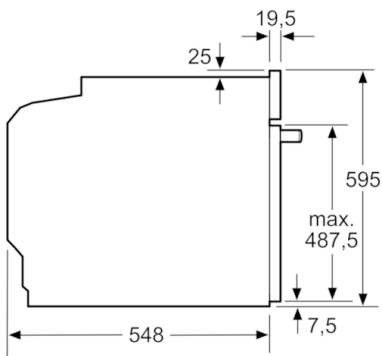

ACCESORII:

- Accesorii incluse: 1 x grătar combi, 1 x tavă universală

DATE TEHNICE / DIMENSIUNI:

- Eficiență energetică (cf. EU Nr. 65/2014): A pe o scară a clasei de eficiență energetică de la A+++ la D
- Consum de energie per ciclu - mod convecție naturală: 0.97 kwh
- Consum de energie per ciclu - mod convecție forțată: 0.81 kwh
- Număr compartimente coacere: 1
- Sursă de încălzire: electrică
- Volum interior: 71 l
- Cablu de alimentare: 120 cm
- Putere maximă consumată: 3.4 kW
- Dimensiuni (ÎxLxA): 595 mm x 594 mm x 548 mm
- Dimensiuni nișă (ÎxLxA): 560 mm - 568 mm x 585 mm - 595 mm x 550 mm
- „Va rugăm sa consultați dimensiunile specificate în schița de instalare”
- 1 suport telescopic, cu funcție Stop

Serie | 4 Cuptoare

HBA554EB0

Cuptor încorporabil multifuncțional, Negru

Dimensiuni în mm

Dimensiuni în mm

Montaj cu o plită.

Dimensiuni în mm