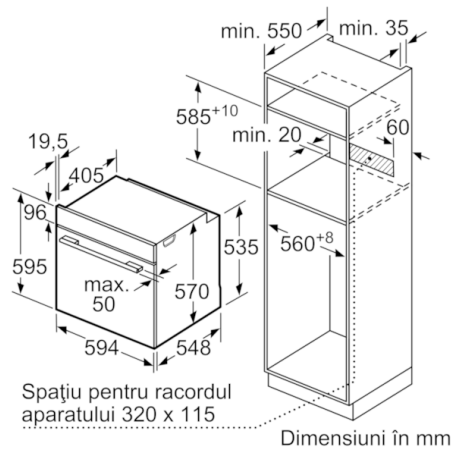

ACCESORII:

- Accesorii incluse: 1 x grătar combi, 1 x tavă universală

DATE TEHNICE / DIMENSIUNI:

- Eficiență energetică (cf. EU Nr. 65/2014): A pe o scară a clasei de eficiență energetică de la A+++ la D
- Consum de energie per ciclu - mod convecție naturală: 0.97 kwh
- Consum de energie per ciclu - mod convecție forțată: 0.81 kwh
- Număr compartimente coacere: 1
- Sursă de încălzire: electrică
- Volum interior: 71 l
- Cablu de alimentare: 120 cm
- Putere maximă consumată: 3.4 kW
- Dimensiuni (ÎxLxA): 595 mm x 594 mm x 548 mm
- Dimensiuni nișă (ÎxLxA): 560 mm - 568 mm x 585 mm - 595 mm x 550 mm
- „Va rugăm sa consultați dimensiunile specificate în schița de instalare”
- 1 suport telescopic, cu funcție Stop

Serie | 4 Cuptoare

HBA554EB0

Cuptor încorporabil multifuncțional, Negru

Dimensiuni în mm

Dimensiuni în mm

Montaj cu o plită.

Dimensiuni în mm