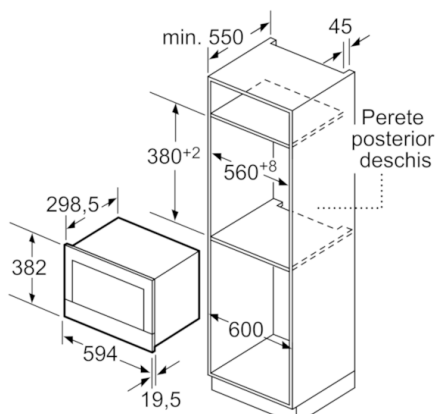

Serie | 8 Cuptoare cu microunde

**Cuptor cu microunde incorporabil
BFL634GS1**

Dimensiuni în mm