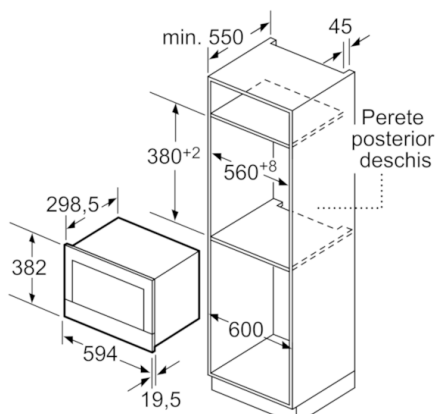

Serie | 8 Cuptoare cu microunde

**Cuptor cu microunde incorporabil
BFL634GW1**

Dimensiuni în mm