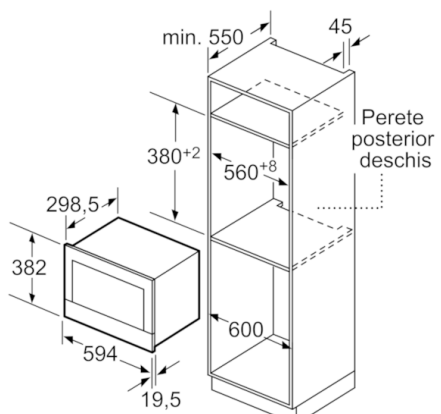

Serie | 8 Cuptoare cu microunde

**Cuptor cu microunde incorporabil
BFL634GB1**

Dimensiuni în mm