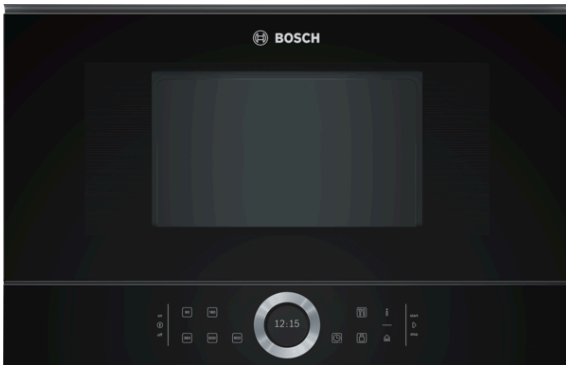

Serie | 8**Cuptor cu microunde
incorporabil
BFL634GB1****Accesorii optionale**

HEZ6UCC0 :

**Cuptor cu microunde încorporat pentru
nișă de 38 cm: ideal pentru dezghețarea,
încălzirea și prepararea perfectă a
alimentelor.**

- **AutoPilot 7:** fiecare preparat este un adevărat succes datorită programelor automate presetate 7.
- **Programe automate funcție de greutate:** pur și simplu introduci programul și greutatea, iar nivelul optim de putere se va selecta automat.
- **Ușă cu deschidere ușoară în lateral:** balamale pe partea stângă.
- **ColorGlass:** parte frontală din sticlă de culoare neagră ca alternativă inedită la oțelul inoxidabil.

Serie | 8 Cuptoare cu microunde

Cuptor cu microunde incorporabil BFL634GB1

Cuptor cu microunde încorporat pentru nișă de 38 cm: ideal pentru dezghețarea, încălzirea și prepararea perfectă a alimentelor.

TIP CUPTOR / MODURI DE ÎNCĂLZIRE:

- Putere maximă: 900 W; 5 setări microunde (90 W,180 W,360 W,600 W,900 W) cu Invertor
- Volum interior: 21 l

DESIGN:

- Inel rotativ pentru control intuitiv, Touch control
- bază din sticlă, Interior din inox