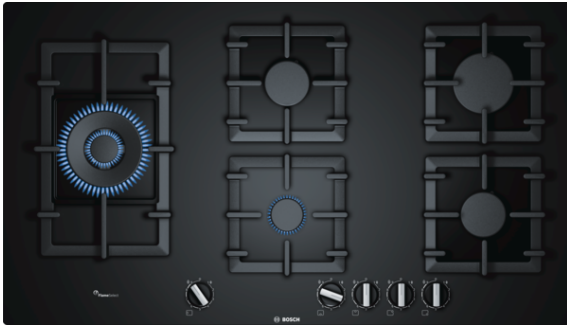

Serie | 6
PPS9A6B90

**Plită pe gaz, Sticlă cuarț
termorezistentă securizată,
negru - 90 cm**

**Plită pe gaz, din sticlă cuarț
termorezistentă, cu sistem FlameSelect:
rezultate de preparare perfecte datorită
celor nouă niveluri de putere cu ajustare
precisă.**

- **FlameSelect:** pentru reglarea cu precizie a flăcării pe 9 niveluri de putere.
- **Arzător Wok:** putere de până la 4 kW.
- Posibilitate de încorporare la nivelul blatului sau încorporare standard
- **Suprafață din sticlă cuarț:** aspect elegant și curățare ușoară.
- **Suport compact din fontă pentru vase de gătit:** stabilitate sporită a vaselor de gătit.

Date tehnice

Nume produs / Familie :	Plită pe gaz, independentă
Forma constructivă :	incorporat
Sursa de energie :	Gaz
Numar zone de gătit ce pot fi utilizate simultan :	5
Dimensiuni nisa (lxLxA) (mm) :	45 x 850-852 x 490-502
Latime produs (mm) :	915
Dimensiuni aparat (mm) :	45 x 915 x 520
Dimensiuni aparat ambalat (mm) :	165 x 1116 x 659
Greutate netă (kg) :	21,845
Greutate brută (kg) :	24,0
Indicator de caldura reziduala :	fara
Pozitionare comenzi :	Partea frontala a plitei
Material principal al suprafetei :	Quartz
Culoare suprafata :	Negru
Culoare rame :	Negru
Certificate de autorizare :	CE
Lungime cablu de alimentare (cm) :	150
Cod EAN :	4242002915067
Putere electrica instalata (W) :	1
Valoare putere gaz instalata (W) :	11500
Amperaj (A) :	3
Tensiune (V) :	220-240
Frecventa (Hz) :	60; 50

4 242002 915067

Serie | 6 Plite

PPS9A6B90

Plită pe gaz, Sticlă cuarț termorezistentă securizată, negru - 90 cm

Plită pe gaz, din sticlă cuarț termorezistentă, cu sistem FlameSelect: rezultate de preparare perfecte datorită celor nouă niveluri de putere cu ajustare precisă.