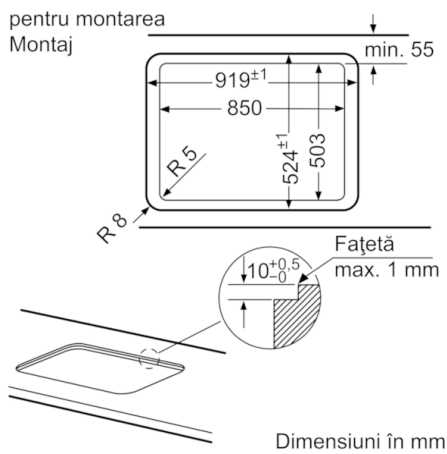

Date tehnice

Nume produs / Familie :	Plită pe gaz, independentă
Forma constructivă :	incorporat
Sursa de energie :	Gaz
Numar zone de gătit ce pot fi utilizate simultan :	5
Dimensiuni nisa (lxLxA) (mm) :	45 x 850-852 x 490-502
Latime produs (mm) :	915
Dimensiuni aparat (mm) :	45 x 915 x 520
Dimensiuni aparat ambalat (mm) :	165 x 1116 x 659
Greutate netă (kg) :	21,845
Greutate brută (kg) :	24,0
Indicator de caldura reziduala :	fara
Pozitionare comenzi :	Partea frontala a plitei
Material principal al suprafetei :	Quartz
Culoare suprafata :	Negru
Culoare rame :	Negru
Certificate de autorizare :	CE
Lungime cablu de alimentare (cm) :	150
Cod EAN :	4242002915067
Putere electrica instalata (W) :	1
Valoare putere gaz instalata (W) :	11500
Amperaj (A) :	3
Tensiune (V) :	220-240
Frecventa (Hz) :	60; 50

PUTERE ȘI ZONE DE GĂTIT:

- 5 arzătoare pe gaz
- Arzător WOK cu dublu circuit
- 1 arzător mare, 2 arzătoare normale, 1 arzător WOK, 1 arzător economic
- Zonă spate dreapta: Arzător mare până la 3 kW (funcție de tipul de gaz)
- Stânga: Arzător Wok până la 4 kW (funcție de tipul de gaz)
- Spate centru: Arzător normal până la 1.75 kW (funcție de tipul de gaz)
- Față centru: Arzător economic până la 1 kW (funcție de tipul de gaz)
- Zonă față dreapta: Arzător normal până la 1.75 kW (funcție de tipul de gaz)

PROTECȚIE ȘI SIGURANȚĂ:

- Siguranță (termoelectrică) cu supravegherea flăcării
- Presetat pentru gaz natural (20 mbar)

DETALII TEHNICE ȘI DIMENSIUNI:

- Cablu de conectare: 150 cm

ACCESORII:

- Duze pentru GPL(28-30/37 mbar) incluse

Serie | 6 Plite

PPS9A6B90

Plită pe gaz, Sticlă cuarț termorezistentă securizată, negru - 90 cm

- * Distanța minimă de la decupajul plitei până la perete
- ** Poziția racordului de gaz în decupaj
- *** Cu cuptor încorporabil dedesubt, dacă este cazul, mai mult; a se vedea cerințele de dimensiuni pentru cuptor