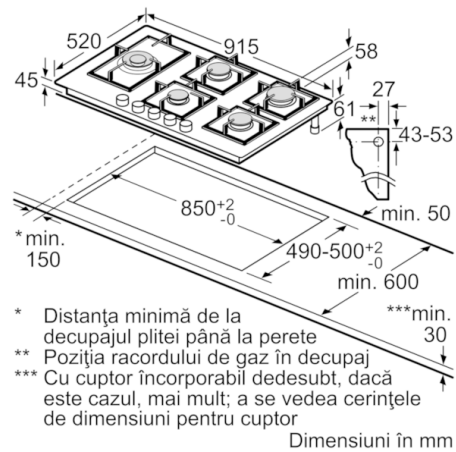

Date tehnice

Nume produs / Familie :	Plită pe gaz, independentă
Forma constructivă :	incorporat
Sursa de energie :	Gaz
Numar zone de gătit ce pot fi utilizate simultan :	5
Dimensiuni nisa (lxLxA) (mm) :	45 x 850-852 x 490-502
Latime produs (mm) :	915
Dimensiuni aparat (mm) :	45 x 915 x 520
Dimensiuni aparat ambalat (mm) :	165 x 1116 x 659
Greutate netă (kg) :	21,845
Greutate brută (kg) :	24,0
Indicator de caldura reziduala :	fara
Pozitionare comenzi :	Partea frontala a plitei
Material principal al suprafetei :	Quartz
Culoare suprafata :	Negru
Culoare rame :	Negru
Certificate de autorizare :	CE
Lungime cablu de alimentare (cm) :	150
Cod EAN :	4242002915067
Putere electrica instalata (W) :	1
Valoare putere gaz instalata (W) :	11500
Amperaj (A) :	3
Tensiune (V) :	220-240
Frecventa (Hz) :	60; 50

PUTERE ȘI ZONE DE GĂTIT:

- 5 arzătoare pe gaz
- Arzător WOK cu dublu circuit
- 1 arzător mare, 2 arzătoare normale, 1 arzător WOK, 1 arzător economic
- Zonă spate dreapta: Arzător mare până la 3 kW (funcție de tipul de gaz)
- Stânga: Arzător Wok până la 4 kW (funcție de tipul de gaz)
- Spate centru: Arzător normal până la 1.75 kW (funcție de tipul de gaz)
- Față centru: Arzător economic până la 1 kW (funcție de tipul de gaz)
- Zonă față dreapta: Arzător normal până la 1.75 kW (funcție de tipul de gaz)

PROTECȚIE ȘI SIGURANȚĂ:

- Siguranță (termoelectrică) cu supravegherea flăcării
- Presetat pentru gaz natural (20 mbar)

DETALII TEHNICE ȘI DIMENSIUNI:

- Cablu de conectare: 150 cm

ACCESORII:

- Duze pentru GPL(28-30/37 mbar) incluse

Serie | 6 Plite

PPS9A6B90

Plită pe gaz, Sticlă cuarț termorezistentă securizată, negru - 90 cm

- * Distanța minimă de la decupajul plitei până la perete
- ** Poziția racordului de gaz în decupaj
- *** Cu cuptor încorporabil dedesubt, dacă este cazul, mai mult; a se vedea cerințele de dimensiuni pentru cuptor