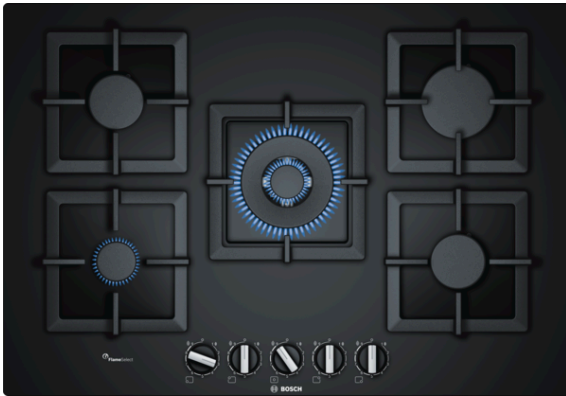

Serie | 6**PPQ7A6B20**

**Plită pe gaz, Sticlă cuarț
termorezistentă securizată,
negru - 75 cm**

**Plită pe gaz, din sticlă cuarț
termorezistentă, cu sistem FlameSelect:
rezultate de preparare perfecte datorită
celor nouă niveluri de putere cu ajustare
precisă.**

- **FlameSelect:** pentru reglarea cu precizie a flăcării pe 9 niveluri de putere.
- **Arzător Wok:** putere de până la 4 kW.
- Posibilitate de încorporare la nivelul blatului sau încorporare standard
- **Suprafață din sticlă cuarț:** aspect elegant și curățare ușoară.
- **Suporturi individuale din fontă:** pentru stabilitate sporită și manevrare ușoară.

Serie | 6 Plite

PPQ7A6B20

Plită pe gaz, Sticlă cuarț termorezistentă securizată, negru - 75 cm

Plită pe gaz, din sticlă cuarț termorezistentă, cu sistem FlameSelect: rezultate de preparare perfecte datorită celor nouă niveluri de putere cu ajustare precisă.

DESIGN:

- Posibilitate de instalare la nivelul blatului

CONFORT:

- FlameSelect: reglarea precisă a intensității în 9 trepte
- Butoane ergonomice tip baionetă
- Aprindere la 1 singură mână
- Suporturi din fontă pentru vase