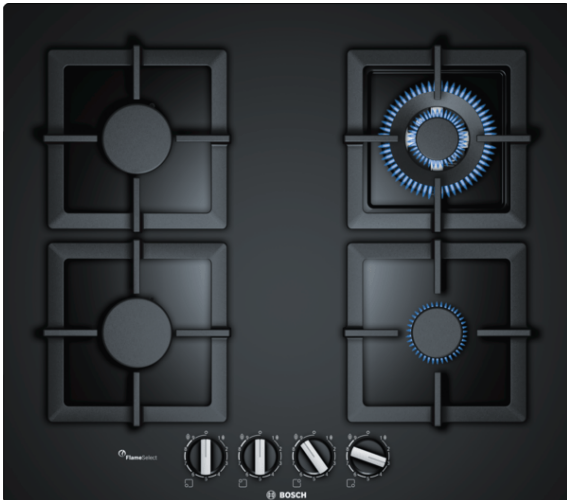

Serie | 6

PPH6A6B20

Plită pe gaz, Sticlă cuarț  
termorezistentă securizată,  
negru - 60 cm

**Plită pe gaz, din sticlă cuarț termorezistentă, cu sistem FlameSelect: rezultate de preparare perfecte datorită celor nouă niveluri de putere cu ajustare precisă.**

- **FlameSelect:** pentru reglarea cu precizie a flăcării pe 9 niveluri de putere.
- **Arzător Wok:** putere de până la 3,3 kW.
- Posibilitate de încorporare la nivelul blatului sau încorporare standard
- **Suprafață din sticlă cuarț:** aspect elegant și curățare ușoară.
- **Suporturi individuale din fontă:** pentru stabilitate sporită și manevrare ușoară.

**Date tehnice**

Nume produs / Familie :	Plită pe gaz, independentă
Forma constructivă :	incorporat
Sursa de energie :	Gaz
Numar zone de gatit ce pot fi utilizate simultan :	4
Dimensiuni nisa (lxLxA) (mm) :	45 x 560-562 x 480-492
Latime produs (mm) :	590
Dimensiuni aparat (mm) :	45 x 590 x 520
Dimensiuni aparat ambalat (mm) :	141 x 651 x 578
Greutate netă (kg) :	14,104
Greutate brută (kg) :	15,0
Indicator de caldura reziduala :	fara
Pozitionare comenzi :	Partea frontala a plitei
Material principal al suprafetei :	Quartz
Culoare suprafata :	Negru
Culoare rame :	Negru
Certificate de autorizare :	CE, Eurasian, Ukraine
Lungime cablu de alimentare (cm) :	100
Cod EAN :	4242002837529
Putere electrica instalata (W) :	1
Valoare putere gaz instalata (W) :	8000
Amperaj (A) :	3
Tensiune (V) :	220-240
Frecventa (Hz) :	60; 50

#### Plită pe gaz, Sticlă cuarț termorezistentă securizată, negru - 60 cm

**Plită pe gaz, din sticlă cuarț termorezistentă, cu sistem FlameSelect: rezultate de preparare perfecte datorită celor nouă niveluri de putere cu ajustare precisă.**