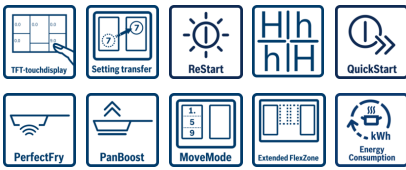

PXY875KW1E

Plită vitroceramică cu inducție

Accesorii incluse

1 x panglică de reglaj 750 - 780 mm

Accesorii opționale

HEZ39050 : Senzor temperatura wireless pentru plite

HEZ390512 : Placa Teppan Yaki (suprafata mare)

HEZ390522 : Placa grill

Plita cu inducție cu PerfectCook și PerfectFry: bucură-te de rezultate optime datorită controlului automat al temperaturii.

- **Afișaj TFT TouchDisplay Plus:** afișaj cu text și imagini pentru utilizarea intuitivă și confortabilă a plitei.
- **PerfectFry:** Pentru o rumenire perfectă a alimentelor prăjite, datorită controlului cu senzor, cu 5 nivele de temperatură.
- **PerfectCook Ready:** plită compatibilă cu utilizarea unui senzor special (accesoriu opțional, separat) cu ajutorul căruia se poate preveni suprafierea, prin controlul precis al temperaturii.
- **Funcție Assist:** setarea automată a nivelului de putere optim pentru diverse tipuri de preparate.
- **Zona FlexInduction extinsa:** și mai multă flexibilitate prin conectarea zonelor de gătit într-o zonă mare pe care o poți extinde suplimentar pentru oalele mari.
- **Inducție:** Preparare rapidă și precisă, curățare ușoară și consum de energie redus.
- **PowerBoost:** Pana la 50% mai multă putere pentru o încălzire mai rapidă.
- Confort în utilizare prin posibilitatea de control a hotei prin intermediul plitei (doar pentru modele compatibile de hotă)
- **HomeConnect*:** control și monitorizare de la distanță prin aplicație dedicată HomeConnect* (* doar în anumite țări)

Date tehnice

Nume produs / Familie :	plită vitroceramică
Forma constructiva :	incorporat
Sursa de energie :	Electric
Numar zone de gatit ce pot fi utilizate simultan :	4
Dimensiuni nisa (lxLxA) (mm) :	51 x 750-780 x 490-500
Latime produs (mm) :	816
Dimensiuni aparat (mm) :	51 x 816 x 527
Dimensiuni aparat ambalat (mm) :	126 x 953 x 603
Greutate netă (kg) :	17,403
Greutate brută (kg) :	19,0
Indicator de caldura reziduala :	Separat
Pozitionare comenzi :	Partea frontala a plitei
Culoare suprafata :	Al, periat, Negru
Culoare rame :	Al, periat
Certificate de autorizare :	AENOR, CE
Lungime cablu de alimentare (cm) :	110
Cod EAN :	4242002949147
Putere electrica instalata (W) :	7400
Tensiune (V) :	220-240
Frecventa (Hz) :	50; 60