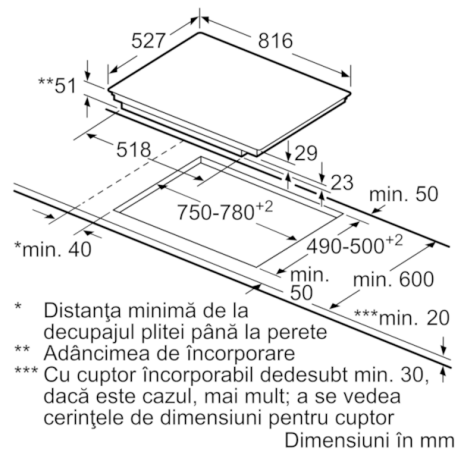

Date tehnice

Nume produs / Familie :	plită vitroceramică
Forma constructiva :	incorporat
Sursa de energie :	Electric
Numar zone de gatit ce pot fi utilizate simultan :	4
Dimensiuni nisa (lxLxA) (mm) :	51 x 750-780 x 490-500
Latime produs (mm) :	816
Dimensiuni aparat (mm) :	51 x 816 x 527
Dimensiuni aparat ambalat (mm) :	126 x 953 x 603
Greutate netă (kg) :	17,403
Greutate brută (kg) :	19,0
Indicator de caldura reziduala :	Separat
Pozitionare comenzi :	Partea frontala a plitei
Culoare suprafata :	Al, periat, Negru
Culoare rame :	Al, periat
Certificate de autorizare :	AENOR, CE
Lungime cablu de alimentare (cm) :	110
Cod EAN :	4242002949147
Putere electrica instalata (W) :	7400
Tensiune (V) :	220-240
Frecventa (Hz) :	50; 60

PUTERE ȘI ZONE DE GĂTIT:

- Zone de gătit: 1 x Ø 400 mmx230 mm, 3.3 kW (putere max. 3.7 kW) Inducție sau 2 x Ø 200 mm, 2.2 kW (putere max. 3.7 kW) Inducție; 1 x Ø 400 mmx230 mm, 3.3 kW (putere max. 3.7 kW) Inducție sau 2 x Ø 200 mm, 2.2 kW (putere max. 3.7 kW) Inducție
- Control electronic al puterii 17 trepte de putere

DETALII TEHNICE ȘI DIMENSIUNI:

- Dimensiuni: (Î/L/A) 51 x 816 x 527 mm
- Dimensiuni nișă: (Î/L/A) 51 mm x 750 mm x 490 mm
- Grosime minimă blat de lucru: 30 mm
- Cablu de alimentare (1,1 M)
- Putere conectată: 7,4 kW
- Cablu inclus

Serie | 8 Plite
PXY875KW1E
Plită vitroceramică cu inducție

①
Este necesară asigurarea
spațiului de ventilație

Dimensiuni în mm

Dimensiuni în mm