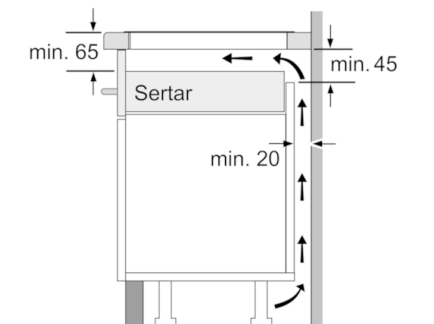

Date tehnice

Nume produs / Familie :	plită vitroceramică
Forma constructiva :	incorporat
Sursa de energie :	Electric
Numar zone de gatit ce pot fi utilizate simultan :	4
Dimensiuni nisa (lxLxA) (mm) :	51 x 750-780 x 490-500
Latime produs (mm) :	816
Dimensiuni aparat (mm) :	51 x 816 x 527
Dimensiuni aparat ambalat (mm) :	126 x 953 x 603
Greutate netă (kg) :	17,403
Greutate brută (kg) :	19,0
Indicator de caldura reziduala :	Separat
Pozitionare comenzi :	Partea frontala a plitei
Culoare suprafata :	Al, periat, Negru
Culoare rame :	Al, periat
Certificate de autorizare :	AENOR, CE
Lungime cablu de alimentare (cm) :	110
Cod EAN :	4242002949147
Putere electrica instalata (W) :	7400
Tensiune (V) :	220-240
Frecventa (Hz) :	50; 60

PUTERE ȘI ZONE DE GĂTIT:

- Zone de gătit: 1 x Ø 400 mmx230 mm, 3.3 kW (putere max. 3.7 kW) Inducție sau 2 x Ø 200 mm, 2.2 kW (putere max. 3.7 kW) Inducție; 1 x Ø 400 mmx230 mm, 3.3 kW (putere max. 3.7 kW) Inducție sau 2 x Ø 200 mm, 2.2 kW (putere max. 3.7 kW) Inducție
- Control electronic al puterii 17 trepte de putere

DETALII TEHNICE ȘI DIMENSIUNI:

- Dimensiuni: (Î/L/A) 51 x 816 x 527 mm
- Dimensiuni nișă: (Î/L/A) 51 mm x 750 mm x 490 mm
- Grosime minimă blat de lucru: 30 mm
- Cablu de alimentare (1,1 M)
- Putere conectată: 7,4 kW
- Cablu inclus

Serie | 8 Plite
PXY875KW1E
Plită vitroceramică cu inducție

①
Este necesară asigurarea
spațiului de ventilație

Dimensiuni în mm

Dimensiuni în mm