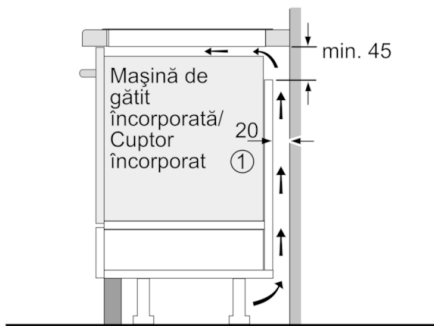

Serie | 8 Plite

PXY875KW1E

Plită vitroceramică cu inducție

①
Este necesară asigurarea
spațiului de ventilație

Dimensiuni în mm