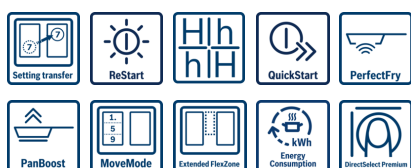

PXY675DE3E

Accesorii optionale

HEZ39050 : Senzor temperatura wireless pentru plite

HEZ390512 : Placa Teppan Yaki (suprafata mare)

HEZ390522 : Placa grill

Plita cu inducție cu PerfectCook și PerfectFry: bucură-te de rezultate optime datorită controlului automat al temperaturii.

- **PerfectFry:** Pentru o rumenire perfectă a alimentelor prăjite, datorită controlului cu senzor, cu 5 nivele de temperatură.
- **PerfectCook:** Previne suprafierea și scurgerea lichidelor care fierb, printr-un control precis al temperaturii de preparare.
- **DirectSelect Premium:** Selectare directă și simplă a zonei de gătit dorite, puterii și funcțiilor suplimentare.
- **Inducție:** Preparare rapidă și precisă, curățare ușoară și consum de energie redus.
- **PowerBoost:** Pana la 50% mai multă putere pentru o încălzire mai rapidă.
- **Temporizator cu funcție de dezactivare:** Dezactivează zona de gătit utilizată, după expirarea perioadei de timp setate.

DESIGN:

- Design fațetat frontal și spate, profile laterale

CONFORT:

- Zonă FlexInduction extinsă
- Senzor PerfectCook
- Senzor PerfectFry cu 5 setări de temperatură
- PowerTransfer - transfer automat ale treptelor de putere între diferite zone de gătit
- MoveMode (3 nivele) - ajustare automată a puterii la mutarea vasului pe suprafața zonei cu flexInduction
- Funcție QuickStart - detectare și activare automată a zonei de gătit
- Opțiune pentru afișare consum de energie la terminarea procesului de gătit
- Control electronic al puterii 17 trepte de putere
- Timer cu deconectare pentru fiecare zonă de gătit
 - Timer - Semnal sonor
 - Timer - funcție cronometru
- Întrerupător principal (de alimentare cu energie electrică)