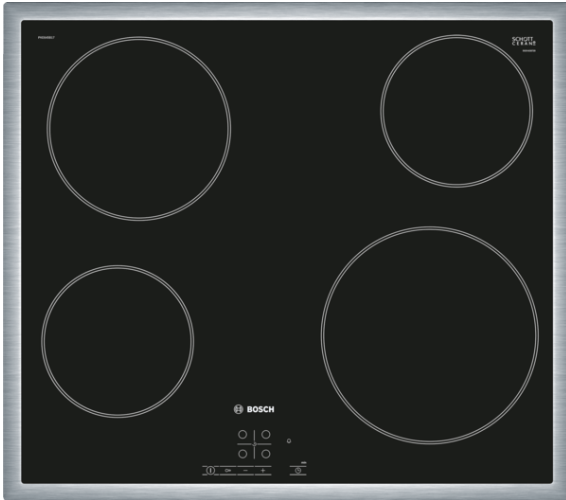

Serie | 4**PKE645B17E****Plita electrica radianta, 60 cm****Plita vitroceramica electrică (radiantă):
folosire ușoară și confortabilă.**

- **Protecție împotriva accesului copiilor:** protecție împotriva pornirii accidentale a plitei.
- **Timer cu deconectare:** programarea timpului de funcționare pentru zonele de gătit.

Date tehnice

Nume produs / Familie :	plită vitroceramică
Forma constructiva :	incorporat
Sursa de energie :	Electric
Numar zone de gatit ce pot fi utilizate simultan :	4
Dimensiuni nisa (lxLxA) (mm) :	48 x 560-560 x 490-500
Latime produs (mm) :	583
Dimensiuni aparat (mm) :	48 x 583 x 513
Dimensiuni aparat ambalat (mm) :	100 x 750 x 590
Greutate netă (kg) :	7,160
Greutate brută (kg) :	8,0
Indicator de caldura reziduala :	Separat
Pozitionare comenzi :	Partea frontala a plitei
Material principal al suprafetei :	Vitroceramică
Culoare suprafata :	Inox, Negru
Culoare rame :	Inox
Certificate de autorizare :	CE, VDE
Cod EAN :	4242002724362
Putere electrica instalata (W) :	6600
Tensiune (V) :	220-240
Frecventa (Hz) :	50; 60

4 242002 724362

Serie | 4 Plite**PKE645B17E****Plita electrica radianta, 60 cm****Plita vitroceramica electrică (radiantă):
folosire ușoară și confortabilă.**

PUTERE ȘI ZONE DE GĂTIT:

- TouchSelect - panou de control intuitiv cu selectarea directă a zonei de gătit
- 4 zone de gătit HighSpeed

DESIGN:

- Ramă decor

CONFORT:

- Control electronic al puterii 17 trepte de putere
- Afișaj electronic
- Timer cu deconectare pentru fiecare zonă de gătit
- Timer - Semnal sonor
- Întrerupător principal (de alimentare cu energie electrică)