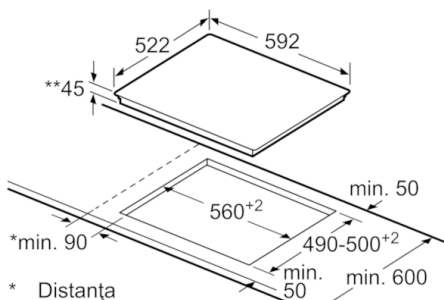

Date tehnice

Nume produs / Familie :	plită vitroceramică
Forma constructiva :	incorporat
Sursa de energie :	Electric
Numar zone de gatit ce pot fi utilizate simultan :	3
Dimensiuni nisa (lxLxA) (mm) :	45 x 560-560 x 490-500
Latime produs (mm) :	592
Dimensiuni aparat (mm) :	45 x 592 x 522
Dimensiuni aparat ambalat (mm) :	100 x 750 x 590
Greutate netă (kg) :	7,260
Greutate brută (kg) :	8,0
Indicator de caldura reziduala :	Separat
Pozitionare comenzi :	Partea frontala a plitei
Material principal al suprafetei :	Vitroceramică
Culoare suprafata :	Negru
Certificate de autorizare :	CE, VDE
Lungime cablu de alimentare (cm) :	100
Cod EAN :	4242002726410
Putere electrica instalata (W) :	5700
Tensiune (V) :	220-240
Frecventa (Hz) :	50; 60

DESIGN:

- Design frontal fațetat

CONFORT:

- Control electronic al puterii 17 trepte de putere
- Afișaj electronic
- Timer cu deconectare pentru fiecare zonă de gătit
- Timer - Semnal sonor
- Întrerupător principal (de alimentare cu energie electrică)

DATE TEHNICE / DIMENSIUNI:

- Grosimea minimă a blatului de încorporare: 20 mm
- Dimensiuni produs: (L/A) 592 mm x 522 mm
- Dimensiuni nișă: (I/L/A) 45 mm x 560 mm x 490 mm

Serie | 4 Plite
PKM631B17E
Plita electrica radianta, 60 cm

- * Distanța minimă de la decupajul plitei până la perete
 - ** Adâncimea de încorporare
 - *** Cu cuptor încorporabil dedesubt, dacă este cazul, mai mult; a se vedea cerințele de dimensiuni pentru cuptor
- ***min. 20
Dimensiuni în mm