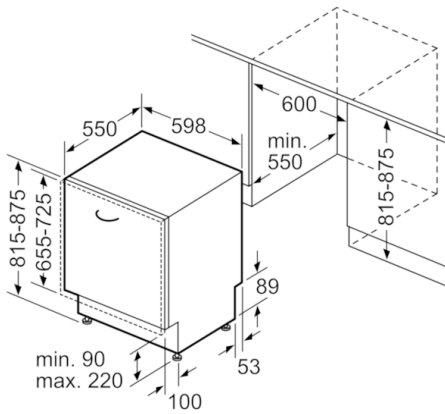

Date tehnice

Consum de apa (l) :	7,5
Forma constructiva :	incorporat
Inaltime cu capac superior (mm) :	815
Dimensiuni nisa (lxLxA) (mm) :	815-875 x 600 x 550
Adancime cu usa deschisa la 90 grade (mm) :	1150
Picioare reglabile pe Inaltime :	Yes - front only
Posibilitate maxima de reglare picioare (mm) :	60
Soclu reglabil :	Atât orizontal cât și vertical
Greutate netă (kg) :	45,830
Greutate brută (kg) :	48,0
Putere instalata (W) :	2400
Amperaj (A) :	10
Tensiune (V) :	220-240
Frecventa (Hz) :	50; 60
Lungime cablu de alimentare (cm) :	175
Tip stecher :	Schuko-/Gardy cu împământare
Lungime furtun de alimentare (cm) :	165
Lungime furtun de evacuare (cm) :	190
Cod EAN :	4242002957630
Capacitate nominala exprimata in numar standard de tacamuri :	13
Clasă de eficiență energetică (2010/30/EC) :	A+++
Consum anual de energie (kWh/annum) - NOU (2010/30/EC) :	211,00
Consum de energie (kWh) :	0,73
Consumul de energie în "modul inactiv" (W) - NEW (2010/30/EC) :	0,50
Consumul de energie în "modul oprit" (W) - NEW (2010/30/EC) :	0,50
Consum anual de apa (l/an) - NOU (2010/30/EC) :	2100
Clasa de eficienta la uscare :	A
Program de referinta (standard) :	Eco
Durata programului de referinta (standard) (min) :	225
Nivel de zgomot (dB) :	42
Tip de instalare :	Complet integrabil

Serie | 8 Masini de spalat vase

DATE TEHNICE / DIMENISUNI:

- Material cuvă interioară: Inox
- Reglare prin partea frontală a picioarelor din spatele aparatului
- Include plăcuță de protecție împotriva aburului
- Model complet încorporabil
- Dimensiuni produs (ÎxLxA): 81.5 x 59.8 x 55 cm

Serie | 8 Masini de spalat vase

SMV88TX36E

**PerfectDry Mașină de spălat vase 60 cm,
Model complet încorporabil**

Dimensiuni în mm

Dimensiuni în mm

() Werte mit Verlängerungssatz