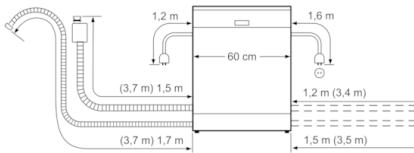

Date tehnice

Consum de apa (l) :	7,5
Forma constructiva :	incorporat
Inaltime cu capac superior (mm) :	815
Dimensiuni nisa (lxLxA) (mm) :	815-875 x 600 x 550
Adancime cu usa deschisa la 90 grade (mm) :	1150
Picioare reglabile pe Inaltime :	Yes - front only
Posibilitate maxima de reglare picioare (mm) :	60
Soclu reglabil :	Atât orizontal cât și vertical
Greutate netă (kg) :	45,830
Greutate brută (kg) :	48,0
Putere instalata (W) :	2400
Amperaj (A) :	10
Tensiune (V) :	220-240
Frecventa (Hz) :	50; 60
Lungime cablu de alimentare (cm) :	175
Tip stecher :	Schuko-/Gardy cu împământare
Lungime furtun de alimentare (cm) :	165
Lungime furtun de evacuare (cm) :	190
Cod EAN :	4242002957630
Capacitate nominala exprimata in numar standard de tacamuri :	13
Clasă de eficiență energetică (2010/30/EC) :	A+++
Consum anual de energie (kWh/annum) - NOU (2010/30/EC) :	211,00
Consum de energie (kWh) :	0,73
Consumul de energie în "modul inactiv" (W) - NEW (2010/30/EC) :	0,50
Consumul de energie în "modul oprit" (W) - NEW (2010/30/EC) :	0,50
Consum anual de apa (l/an) - NOU (2010/30/EC) :	2100
Clasa de eficienta la uscare :	A
Program de referinta (standard) :	Eco
Durata programului de referinta (standard) (min) :	225
Nivel de zgomot (dB) :	42
Tip de instalare :	Complet integrabil

Serie | 8 Masini de spalat vase

DATE TEHNICE / DIMENISUNI:

- Material cuvă interioară: Inox
- Reglare prin partea frontală a picioarelor din spatele aparatului
- Include plăcuță de protecție împotriva aburului
- Model complet încorporabil
- Dimensiuni produs (ÎxLxA): 81.5 x 59.8 x 55 cm

Serie | 8 Masini de spalat vase

SMV88TX36E

**PerfectDry Mașină de spălat vase 60 cm,
Model complet încorporabil**

Dimensiuni în mm

Dimensiuni în mm

() Werte mit Verlängerungssatz