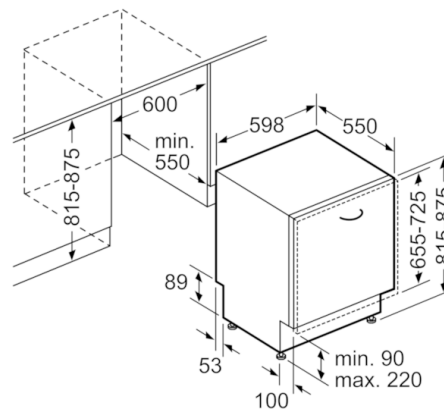

Date tehnice

Consum de apa (l) :	7,5
Forma constructiva :	incorporat
Inaltime cu capac superior (mm) :	815
Dimensiuni nisa (lxLxA) (mm) :	815-875 x 600 x 550
Adancime cu usa deschisa la 90 grade (mm) :	1150
Picioare reglabile pe Inaltime :	Yes - front only
Posibilitate maxima de reglare picioare (mm) :	60
Soclu reglabil :	Atât orizontal cât și vertical
Greutate netă (kg) :	45,830
Greutate brută (kg) :	48,0
Putere instalata (W) :	2400
Amperaj (A) :	10
Tensiune (V) :	220-240
Frecventa (Hz) :	50; 60
Lungime cablu de alimentare (cm) :	175
Tip stecher :	Schuko-/Gardy cu împământare
Lungime furtun de alimentare (cm) :	165
Lungime furtun de evacuare (cm) :	190
Cod EAN :	4242002957630
Capacitate nominala exprimata in numar standard de tacamuri :	13
Clasă de eficiență energetică (2010/30/EC) :	A+++
Consum anual de energie (kWh/annum) - NOU (2010/30/EC) :	211,00
Consum de energie (kWh) :	0,73
Consumul de energie în "modul inactiv" (W) - NEW (2010/30/EC) :	0,50
Consumul de energie în "modul oprit" (W) - NEW (2010/30/EC) :	0,50
Consum anual de apa (l/an) - NOU (2010/30/EC) :	2100
Clasa de eficienta la uscare :	A
Program de referinta (standard) :	Eco
Durata programului de referinta (standard) (min) :	225
Nivel de zgomot (dB) :	42
Tip de instalare :	Complet integrabil

Serie | 8 Masini de spalat vase

DATE TEHNICE / DIMENISUNI:

- Material cuvă interioară: Inox
- Reglare prin partea frontală a picioarelor din spatele aparatului
- Include plăcuță de protecție împotriva aburului
- Model complet încorporabil
- Dimensiuni produs (ÎxLxA): 81.5 x 59.8 x 55 cm

Serie | 8 Masini de spalat vase

SMV88TX36E

**PerfectDry Mașină de spălat vase 60 cm,
Model complet încorporabil**

Dimensiuni în mm

Dimensiuni în mm

() Werte mit Verlängerungssatz