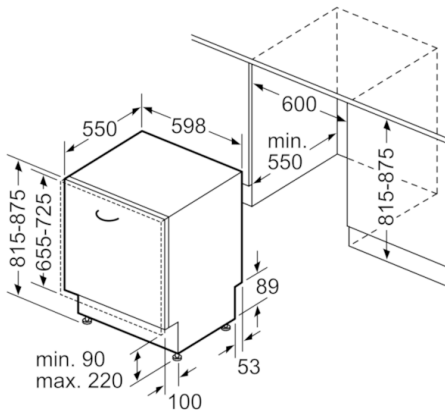

Date tehnice

Consum de apa (l) :	9,5
Forma constructiva :	incorporat
Inaltime cu capac superior (mm) :	0
Dimensiuni nisa (lxLxA) (mm) :	815-875 x 600 x 550
Adancime cu usa deschisa la 90 grade (mm) :	1150
Picioare reglabile pe Inaltime :	Yes - front only
Posibilitate maxima de reglare picioare (mm) :	60
Soclu reglabil :	Atât orizontal cât și vertical
Greutate netă (kg) :	37,830
Greutate brută (kg) :	40,0
Putere instalata (W) :	2400
Amperaj (A) :	10
Tensiune (V) :	220-240
Frecventa (Hz) :	50; 60
Lungime cablu de alimentare (cm) :	175
Tip stecher :	Schuko-/Gardy cu împământare
Lungime furtun de alimentare (cm) :	165
Lungime furtun de evacuare (cm) :	190
Cod EAN :	4242002960043
Capacitate nominala exprimata in numar standard de tacamuri :	13
Clasă de eficiență energetică (2010/30/EC) :	A+++
Consum anual de energie (kWh/annum) - NOU (2010/30/EC) :	234,00
Consum de energie (kWh) :	0,82
Consumul de energie în "modul inactiv" (W) - NEW (2010/30/EC) :	0,50
Consumul de energie în "modul oprit" (W) - NEW (2010/30/EC) :	0,50
Consum anual de apa (l/an) - NOU (2010/30/EC) :	2660
Clasa de eficienta la uscare :	A
Program de referinta (standard) :	Eco
Durata programului de referinta (standard) (min) :	235
Nivel de zgomot (dB) :	44
Tip de instalare :	Complet integrabil

Serie | 6 Masini de spalat vase

DATE TEHNICE / DIMENISUNI:

- Material cuvă interioară: Inox
- Reglare prin partea frontală a picioarelor din spatele aparatului
- Include plăcuță de protecție împotriva aburului
- Model complet încorporabil
- Dimensiuni produs (ÎxLxA): 81.5 x 59.8 x 55 cm

Serie | 6 Masini de spalat vase

SMV68IX00E

**SuperSilence Mașină de spălat vase 60 cm
Model complet încorporabil**

Dimensiuni în mm

Dimensiuni în mm

() Werte mit Verlängerungssatz