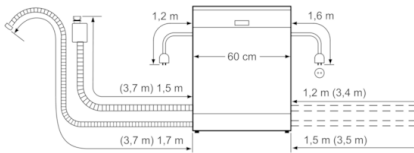

Date tehnice

Consum de apa (l) :	9,5
Forma constructiva :	incorporat
Inaltime cu capac superior (mm) :	0
Dimensiuni nisa (lxLxA) (mm) :	815-875 x 600 x 550
Adancime cu usa deschisa la 90 grade (mm) :	1150
Picioare reglabile pe Inaltime :	Yes - front only
Posibilitate maxima de reglare picioare (mm) :	60
Soclu reglabil :	Atât orizontal cât și vertical
Greutate netă (kg) :	37,830
Greutate brută (kg) :	40,0
Putere instalata (W) :	2400
Amperaj (A) :	10
Tensiune (V) :	220-240
Frecventa (Hz) :	50; 60
Lungime cablu de alimentare (cm) :	175
Tip stecher :	Schuko-/Gardy cu împământare
Lungime furtun de alimentare (cm) :	165
Lungime furtun de evacuare (cm) :	190
Cod EAN :	4242002960043
Capacitate nominala exprimata in numar standard de tacamuri :	13
Clasă de eficiență energetică (2010/30/EC) :	A+++
Consum anual de energie (kWh/annum) - NOU (2010/30/EC) :	234,00
Consum de energie (kWh) :	0,82
Consumul de energie în "modul inactiv" (W) - NEW (2010/30/EC) :	0,50
Consumul de energie în "modul oprit" (W) - NEW (2010/30/EC) :	0,50
Consum anual de apa (l/an) - NOU (2010/30/EC) :	2660
Clasa de eficienta la uscare :	A
Program de referinta (standard) :	Eco
Durata programului de referinta (standard) (min) :	235
Nivel de zgomot (dB) :	44
Tip de instalare :	Complet integrabil

Serie | 6 Masini de spalat vase

DATE TEHNICE / DIMENISUNI:

- Material cuvă interioară: Inox
- Reglare prin partea frontală a picioarelor din spatele aparatului
- Include plăcuță de protecție împotriva aburului
- Model complet încorporabil
- Dimensiuni produs (ÎxLxA): 81.5 x 59.8 x 55 cm

Serie | 6 Masini de spalat vase

SMV68IX00E

**SuperSilence Mașină de spălat vase 60 cm
Model complet încorporabil**

Dimensiuni în mm

Dimensiuni în mm

() Werte mit Verlängerungssatz