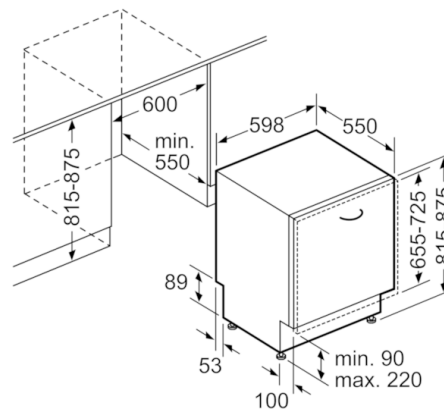

Date tehnice

Consum de apa (l) :	9,5
Forma constructiva :	incorporat
Inaltime cu capac superior (mm) :	0
Dimensiuni nisa (lxLxA) (mm) :	815-875 x 600 x 550
Adancime cu usa deschisa la 90 grade (mm) :	1150
Picioare reglabile pe Inaltime :	Yes - front only
Posibilitate maxima de reglare picioare (mm) :	60
Soclu reglabil :	Atât orizontal cât și vertical
Greutate netă (kg) :	37,830
Greutate brută (kg) :	40,0
Putere instalata (W) :	2400
Amperaj (A) :	10
Tensiune (V) :	220-240
Frecventa (Hz) :	50; 60
Lungime cablu de alimentare (cm) :	175
Tip stecher :	Schuko-/Gardy cu împământare
Lungime furtun de alimentare (cm) :	165
Lungime furtun de evacuare (cm) :	190
Cod EAN :	4242002960043
Capacitate nominala exprimata in numar standard de tacamuri :	13
Clasă de eficiență energetică (2010/30/EC) :	A+++
Consum anual de energie (kWh/annum) - NOU (2010/30/EC) :	234,00
Consum de energie (kWh) :	0,82
Consumul de energie în "modul inactiv" (W) - NEW (2010/30/EC) :	0,50
Consumul de energie în "modul oprit" (W) - NEW (2010/30/EC) :	0,50
Consum anual de apa (l/an) - NOU (2010/30/EC) :	2660
Clasa de eficienta la uscare :	A
Program de referinta (standard) :	Eco
Durata programului de referinta (standard) (min) :	235
Nivel de zgomot (dB) :	44
Tip de instalare :	Complet integrabil

Serie | 6 Masini de spalat vase

DATE TEHNICE / DIMENISUNI:

- Material cuvă interioară: Inox
- Reglare prin partea frontală a picioarelor din spatele aparatului
- Include plăcuță de protecție împotriva aburului
- Model complet încorporabil
- Dimensiuni produs (ÎxLxA): 81.5 x 59.8 x 55 cm

Serie | 6 Masini de spalat vase

SMV68IX00E

**SuperSilence Mașină de spălat vase 60 cm
Model complet încorporabil**

Dimensiuni în mm

Dimensiuni în mm

() Werte mit Verlängerungssatz