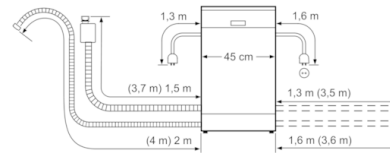

### DATE TEHNICE / DIMENISUNI:

- Material cuvă interioară: Inox
- Reglare prin partea frontală a picioarelor din spatele aparatului
- Include plăcuță de protecție împotriva aburului
- Model complet încorporabil
- Dimensiuni produs (ÎxLxA): 81.5 x 44.8 x 55 cm

Serie | 6 Masini de spalat vase

**SPV66TX01E**

**PerfectDry Mașină de spălat vase 45 cm,  
Model complet încorporabil**

Dimensiuni în mm

( ) Werte mit Verlängerungssatz

Dimensiuni în mm