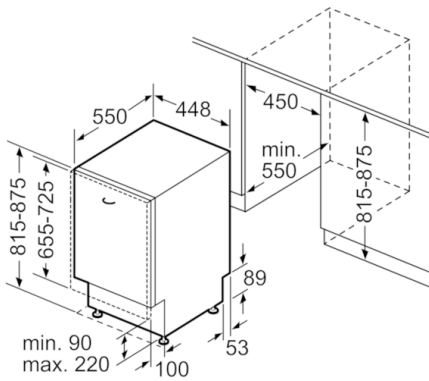

### DATE TEHNICE / DIMENISUNI:

- Material cuvă interioară: Inox
- Reglare prin partea frontală a picioarelor din spatele aparatului
- Include plăcuță de protecție împotriva aburului
- Model complet încorporabil
- Dimensiuni produs (ÎxLxA): 81.5 x 44.8 x 55 cm

Serie | 6 Masini de spalat vase

**SPV66TX01E**

**PerfectDry Mașină de spălat vase 45 cm,  
Model complet încorporabil**

Dimensiuni în mm

( ) Werte mit Verlängerungssatz

Dimensiuni în mm