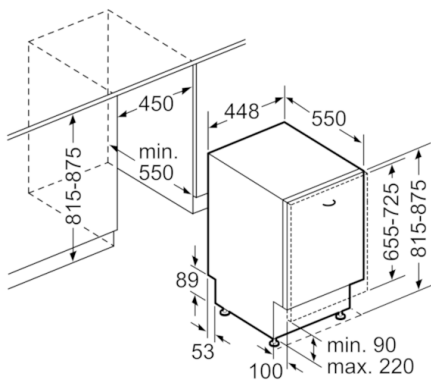

### DATE TEHNICE / DIMENISUNI:

- Material cuvă interioară: Inox
- Reglare prin partea frontală a picioarelor din spatele aparatului
- Include plăcuță de protecție împotriva aburului
- Model complet încorporabil
- Dimensiuni produs (ÎxLxA): 81.5 x 44.8 x 55 cm

Serie | 6 Masini de spalat vase

**SPV66TX01E**

**PerfectDry Mașină de spălat vase 45 cm,  
Model complet încorporabil**

Dimensiuni în mm

( ) Werte mit Verlängerungssatz

Dimensiuni în mm