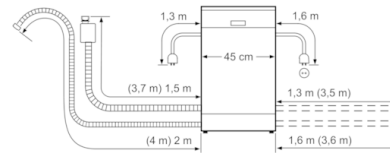

Date tehnice

Consum de apa (l) :	9,5
Forma constructiva :	incorporat
Inaltime cu capac superior (mm) :	0
Dimensiuni nisa (lxLxA) (mm) :	815-875 x 450 x 550
Adancime cu usa deschisa la 90 grade (mm) :	1150
Picioare reglabile pe Inaltime :	Yes - front only
Posibilitate maxima de reglare picioare (mm) :	60
Soclu reglabil :	Atât orizontal cât și vertical
Greutate netă (kg) :	32,722
Greutate brută (kg) :	35,0
Putere instalata (W) :	2400
Amperaj (A) :	10
Tensiune (V) :	220-240
Frecventa (Hz) :	50; 60
Lungime cablu de alimentare (cm) :	175
Tip stecher :	Schuko-/Gardy cu împământare
Lungime furtun de alimentare (cm) :	165
Lungime furtun de evacuare (cm) :	205
Cod EAN :	4242005068609
Capacitate nominala exprimata in numar standard de tacamuri :	10
Clasă de eficiență energetică (2010/30/EC) :	A++
Consum anual de energie (kWh/annum) - NOU (2010/30/EC) :	211,00
Consum de energie (kWh) :	0,75
Consumul de energie în "modul inactiv" (W) - NEW (2010/30/EC) :	0,10
Consumul de energie în "modul oprit" (W) - NEW (2010/30/EC) :	0,10
Consum anual de apa (l/an) - NOU (2010/30/EC) :	2660
Clasa de eficienta la uscare :	A
Program de referinta (standard) :	Eco
Durata programului de referinta (standard) (min) :	195
Nivel de zgomot (dB) :	44
Tip de instalare :	Complet integrabil

Serie | 6 Masini de spalat vase

DATE TEHNICE / DIMENISUNI:

- Material cuvă interioară: Inox
- Reglare prin partea frontală a picioarelor din spatele aparatului
- Include plăcuță de protecție împotriva aburului
- Model complet încorporabil
- Dimensiuni produs (ÎxLxA): 81.5 x 44.8 x 55 cm

Serie | 6 Masini de spalat vase

SPV66TX00E

SuperSilence Mașină de spălat vase 45 cm
Model complet încorporabil

Dimensiuni în mm

() Werte mit Verlängerungssatz

Dimensiuni în mm