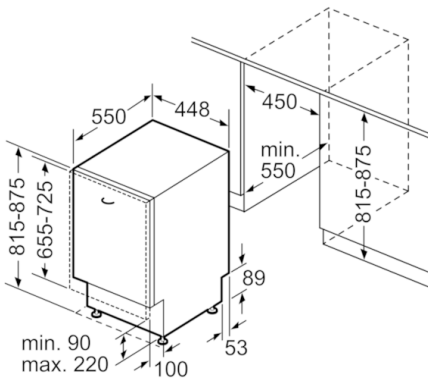

Date tehnice

Consum de apa (l) :	9,5
Forma constructiva :	incorporat
Inaltime cu capac superior (mm) :	0
Dimensiuni nisa (lxLxA) (mm) :	815-875 x 450 x 550
Adancime cu usa deschisa la 90 grade (mm) :	1150
Picioare reglabile pe Inaltime :	Yes - front only
Posibilitate maxima de reglare picioare (mm) :	60
Soclu reglabil :	Atât orizontal cât și vertical
Greutate netă (kg) :	32,722
Greutate brută (kg) :	35,0
Putere instalata (W) :	2400
Amperaj (A) :	10
Tensiune (V) :	220-240
Frecventa (Hz) :	50; 60
Lungime cablu de alimentare (cm) :	175
Tip stecher :	Schuko-/Gardy cu împământare
Lungime furtun de alimentare (cm) :	165
Lungime furtun de evacuare (cm) :	205
Cod EAN :	4242005068609
Capacitate nominala exprimata in numar standard de tacamuri :	10
Clasă de eficiență energetică (2010/30/EC) :	A++
Consum anual de energie (kWh/annum) - NOU (2010/30/EC) :	211,00
Consum de energie (kWh) :	0,75
Consumul de energie în "modul inactiv" (W) - NEW (2010/30/EC) :	0,10
Consumul de energie în "modul oprit" (W) - NEW (2010/30/EC) :	0,10
Consum anual de apa (l/an) - NOU (2010/30/EC) :	2660
Clasa de eficienta la uscare :	A
Program de referinta (standard) :	Eco
Durata programului de referinta (standard) (min) :	195
Nivel de zgomot (dB) :	44
Tip de instalare :	Complet integrabil

Serie | 6 Masini de spalat vase

DATE TEHNICE / DIMENISUNI:

- Material cuvă interioară: Inox
- Reglare prin partea frontală a picioarelor din spatele aparatului
- Include plăcuță de protecție împotriva aburului
- Model complet încorporabil
- Dimensiuni produs (ÎxLxA): 81.5 x 44.8 x 55 cm

Serie | 6 Masini de spalat vase

SPV66TX00E

SuperSilence Mașină de spălat vase 45 cm
Model complet încorporabil

Dimensiuni în mm

() Werte mit Verlängerungssatz

Dimensiuni în mm