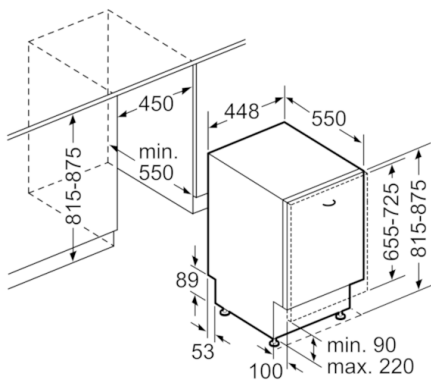

Date tehnice

Consum de apa (l) :	9,5
Forma constructiva :	incorporat
Inaltime cu capac superior (mm) :	0
Dimensiuni nisa (lxLxA) (mm) :	815-875 x 450 x 550
Adancime cu usa deschisa la 90 grade (mm) :	1150
Picioare reglabile pe Inaltime :	Yes - front only
Posibilitate maxima de reglare picioare (mm) :	60
Soclu reglabil :	Atât orizontal cât și vertical
Greutate netă (kg) :	32,722
Greutate brută (kg) :	35,0
Putere instalata (W) :	2400
Amperaj (A) :	10
Tensiune (V) :	220-240
Frecventa (Hz) :	50; 60
Lungime cablu de alimentare (cm) :	175
Tip stecher :	Schuko-/Gardy cu împământare
Lungime furtun de alimentare (cm) :	165
Lungime furtun de evacuare (cm) :	205
Cod EAN :	4242005068609
Capacitate nominala exprimata in numar standard de tacamuri :	10
Clasă de eficiență energetică (2010/30/EC) :	A++
Consum anual de energie (kWh/annum) - NOU (2010/30/EC) :	211,00
Consum de energie (kWh) :	0,75
Consumul de energie în "modul inactiv" (W) - NEW (2010/30/EC) :	0,10
Consumul de energie în "modul oprit" (W) - NEW (2010/30/EC) :	0,10
Consum anual de apa (l/an) - NOU (2010/30/EC) :	2660
Clasa de eficienta la uscare :	A
Program de referinta (standard) :	Eco
Durata programului de referinta (standard) (min) :	195
Nivel de zgomot (dB) :	44
Tip de instalare :	Complet integrabil

Serie | 6 Masini de spalat vase

DATE TEHNICE / DIMENISUNI:

- Material cuvă interioară: Inox
- Reglare prin partea frontală a picioarelor din spatele aparatului
- Include plăcuță de protecție împotriva aburului
- Model complet încorporabil
- Dimensiuni produs (ÎxLxA): 81.5 x 44.8 x 55 cm

Serie | 6 Masini de spalat vase

SPV66TX00E

SuperSilence Mașină de spălat vase 45 cm
Model complet încorporabil

Dimensiuni în mm

() Werte mit Verlängerungssatz

Dimensiuni în mm