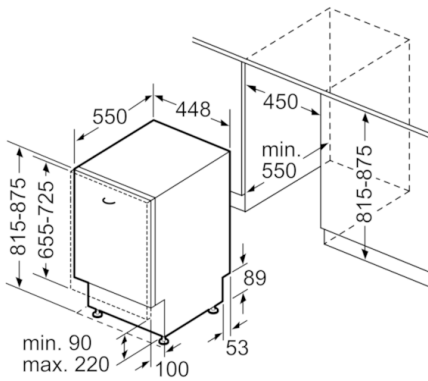

Date tehnice

Consum de apa (l) :	9,5
Forma constructiva :	incorporat
Inaltime cu capac superior (mm) :	0
Dimensiuni nisa (lxLxA) (mm) :	815-875 x 450 x 550
Adancime cu usa deschisa la 90 grade (mm) :	1150
Picioare reglabile pe Inaltime :	Yes - front only
Posibilitate maxima de reglare picioare (mm) :	60
Soclu reglabil :	Atât orizontal cât și vertical
Greutate netă (kg) :	32,722
Greutate brută (kg) :	35,0
Putere instalata (W) :	2400
Amperaj (A) :	10
Tensiune (V) :	220-240
Frecventa (Hz) :	50; 60
Lungime cablu de alimentare (cm) :	175
Tip stecher :	Schuko-/Gardy cu împământare
Lungime furtun de alimentare (cm) :	165
Lungime furtun de evacuare (cm) :	205
Cod EAN :	4242005060047
Capacitate nominala exprimata in numar standard de tacamuri :	10
Clasă de eficiență energetică (2010/30/EC) :	A++
Consum anual de energie (kWh/annum) - NOU (2010/30/EC) :	211,00
Consum de energie (kWh) :	0,74
Consumul de energie în "modul inactiv" (W) - NEW (2010/30/EC) :	0,20
Consumul de energie în "modul oprit" (W) - NEW (2010/30/EC) :	0,20
Consum anual de apa (l/an) - NOU (2010/30/EC) :	2660
Clasa de eficienta la uscare :	A
Program de referinta (standard) :	Eco
Durata programului de referinta (standard) (min) :	195
Nivel de zgomot (dB) :	44
Tip de instalare :	Complet integrabil

Serie | 6 Masini de spalat vase

DATE TEHNICE / DIMENISUNI:

- Material cuvă interioară: Inox
- Reglare prin partea frontală a picioarelor din spatele aparatului
- Include plăcuță de protecție împotriva aburului
- Model complet încorporabil
- Dimensiuni produs (ÎxLxA): 81.5 x 44.8 x 55 cm

Serie | 6 Masini de spalat vase**SPV66TD00E****SuperSilence Mașină de spălat vase 45 cm**

Dimensiuni în mm