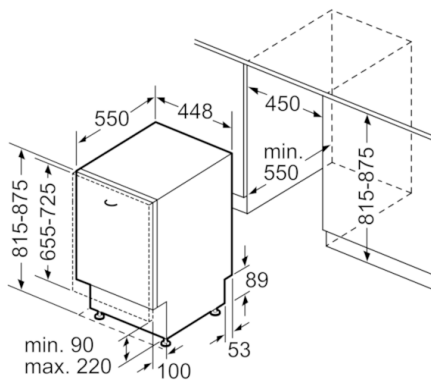

Serie | 4 Masini de spalat vase

SPV46FX00E

**Mașină de spălat vase 45 cm, "Silence Plus"
Model complet încorporabil**

Dimensiuni în mm