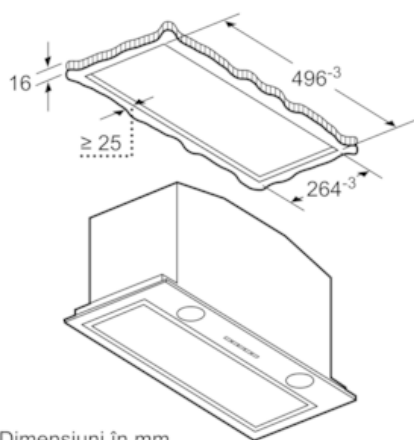

Echipping

Date tehnice

Tip : Traditional
 Certificate de autorizare : CE, Eurasian, VDE
 Lungime cablu de alimentare (cm) : 150
 Dimensiuni nisa (lxLxA) (mm) : 418mm x 496mm x 264mm
 Dist min deasupra plitei elect : 500
 Dist min deasupra plitei gaz : 650
 Greutate netă (kg) : 10,704
 Tip reglaj : electronic
 Eficienta maxima ventilator - regim evacuare aer (m3/h) : 540
 Eficienta ventilator pe treapta Intensiv - Regim de recirculare a aerului (m3/h) : 380
 Putere maxima a ventilatorului - Regim de recirculare a aerului (m3/h) : 310
 Eficienta ventilator pe treapta Intensiv - Regim de evacuare a aerului (m3/h) : 730
 Numar lampi de iluminare : 2
 Nivel de zgomot (dB) : 64
 Diametru racord de evacuare a aerului (mm) : 120 / 150
 Material filtru de grasime : Filtre aluminiu lavabile
 Cod EAN : 4242004238287
 Putere instalata (W) : 172
 Amperaj (A) : 3
 Tensiune (V) : 220-240
 Frecventa (Hz) : 50
 Tip stecher : Schuko-/Gardy cu împământare
 Tip de instalare : incorporata in corp mobilier

N 70
D55ML66N1
HOT# COMPLET
ÎNCORPORABIL#
HOT# COMPLET
ÎNCORPORABIL#

Schite dimensionale

Dimensiuni în mm

Dimensiuni în mm

Dimensiuni în mm