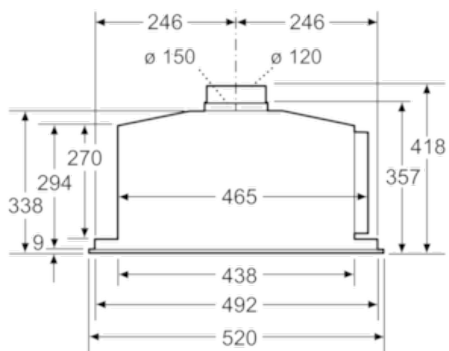

Echipping

Date tehnice

Tip : Traditional
 Certificate de autorizare : CE, Eurasian, VDE
 Lungime cablu de alimentare (cm) : 150
 Dimensiuni nisa (lxLxA) (mm) : 418mm x 496mm x 264mm
 Dist min deasupra plitei elect : 500
 Dist min deasupra plitei gaz : 650
 Greutate netă (kg) : 10,704
 Tip reglaj : electronic
 Eficienta maxima ventilator - regim evacuare aer (m3/h) : 540
 Eficienta ventilator pe treapta Intensiv - Regim de recirculare a aerului (m3/h) : 380
 Putere maxima a ventilatorului - Regim de recirculare a aerului (m3/h) : 310
 Eficienta ventilator pe treapta Intensiv - Regim de evacuare a aerului (m3/h) : 730
 Numar lampi de iluminare : 2
 Nivel de zgomot (dB) : 64
 Diametru racord de evacuare a aerului (mm) : 120 / 150
 Material filtru de grasime : Filtre aluminiu lavabile
 Cod EAN : 4242004238287
 Putere instalata (W) : 172
 Amperaj (A) : 3
 Tensiune (V) : 220-240
 Frecventa (Hz) : 50
 Tip stecher : Schuko-/Gardy cu împământare
 Tip de instalare : incorporata in corp mobilier

N 70
D55ML66N1
HOT# COMPLET
ÎNCORPORABIL#
HOT# COMPLET
ÎNCORPORABIL#

Schite dimensionale

Dimensiuni în mm

Dimensiuni în mm

Dimensiuni în mm