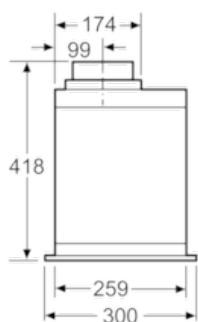

Echipping

Date tehnice

Tip : Traditional
 Certificate de autorizare : CE, Eurasian, VDE
 Lungime cablu de alimentare (cm) : 150
 Dimensiuni nisa (lxLxA) (mm) : 418mm x 496mm x 264mm
 Dist min deasupra plitei elect : 500
 Dist min deasupra plitei gaz : 650
 Greutate netă (kg) : 10,704
 Tip reglaj : electronic
 Eficienta maxima ventilator - regim evacuare aer (m3/h) : 540
 Eficienta ventilator pe treapta Intensiv - Regim de recirculare a aerului (m3/h) : 380
 Putere maxima a ventilatorului - Regim de recirculare a aerului (m3/h) : 310
 Eficienta ventilator pe treapta Intensiv - Regim de evacuare a aerului (m3/h) : 730
 Numar lampi de iluminare : 2
 Nivel de zgomot (dB) : 64
 Diametru racord de evacuare a aerului (mm) : 120 / 150
 Material filtru de grasime : Filtre aluminiu lavabile
 Cod EAN : 4242004238287
 Putere instalata (W) : 172
 Amperaj (A) : 3
 Tensiune (V) : 220-240
 Frecventa (Hz) : 50
 Tip stecher : Schuko-/Gardy cu împământare
 Tip de instalare : incorporata in corp mobilier

N 70
D55ML66N1
HOT# COMPLET
ÎNCORPORABIL#
HOT# COMPLET
ÎNCORPORABIL#

Schite dimensionale

Dimensiuni în mm

Dimensiuni în mm

Dimensiuni în mm