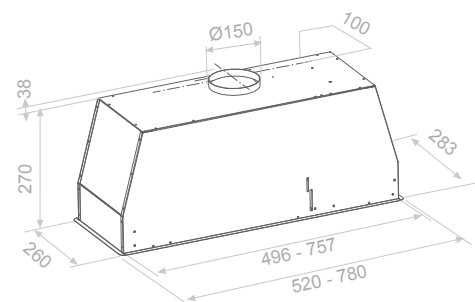

Model. 78 cm

NEO

Inox - Stainless steel

52 cm
78 cm

Motor Interior S.E.C. System® Moteur Intérieur / Interior Motor

Front. (cm)	Motor	Ø tubo	Clas. Ener.	Ref.
52	V.850	Ø150	A+	9009
78	V.850	Ø150	A+	9010

Opcionales / Optionnel / Options

Medidas Encastre
Dimensions Encastrement
Built in Sizes

52	265 x 502
78	265 x 764