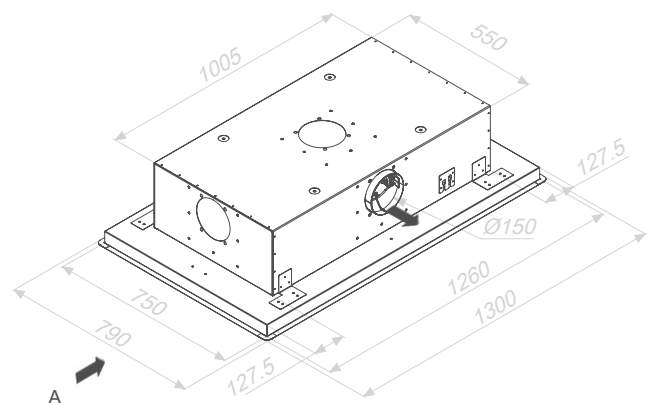

Apertura de puerta / Ouverture de portes / Door opening