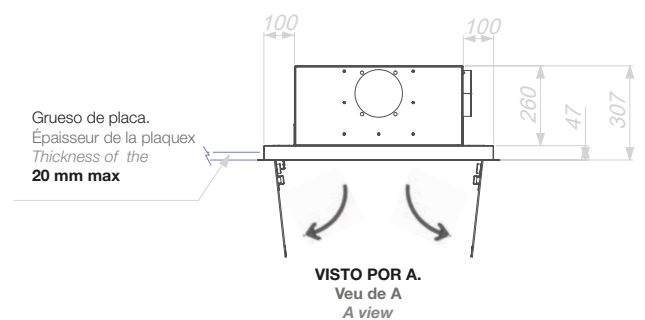

Conjunto botonera INOX de encastrar a pared. Solo suministrado con la campana
Ensemble de touches INOX à encastrer au mur
Stainless steel button panel set for embedding in wal

Conjunto botonera esmaltado blanco de encastrar a pared. Solo suministrado con la campana
Ensemble de touches Émaillé blanc à encastrer au mur
White enamel button panel set for embedding in wal

Salida de humos de serie: Lateral largo
Évacuation de fumées de serie: laterale longue
Standard fume outlet: long side

Salida por lateral corto o superior, indicar en pedido.
Sortie latéral courte o verticale, l'indiquer sur la commande.
Short side or vertical exit, to be specified on order.

Apertura de puerta / Ouverture de portes / Door opening

VISTO POR A.
Veu de A
A view

Altura mínima falso techo Hauteur minimale du faux-plafond Minimum height of false ceiling	Medidas Encastre Dimensions Encastrement Built in Sizes
130 cm	320 mm 130 cm 1268 x 758