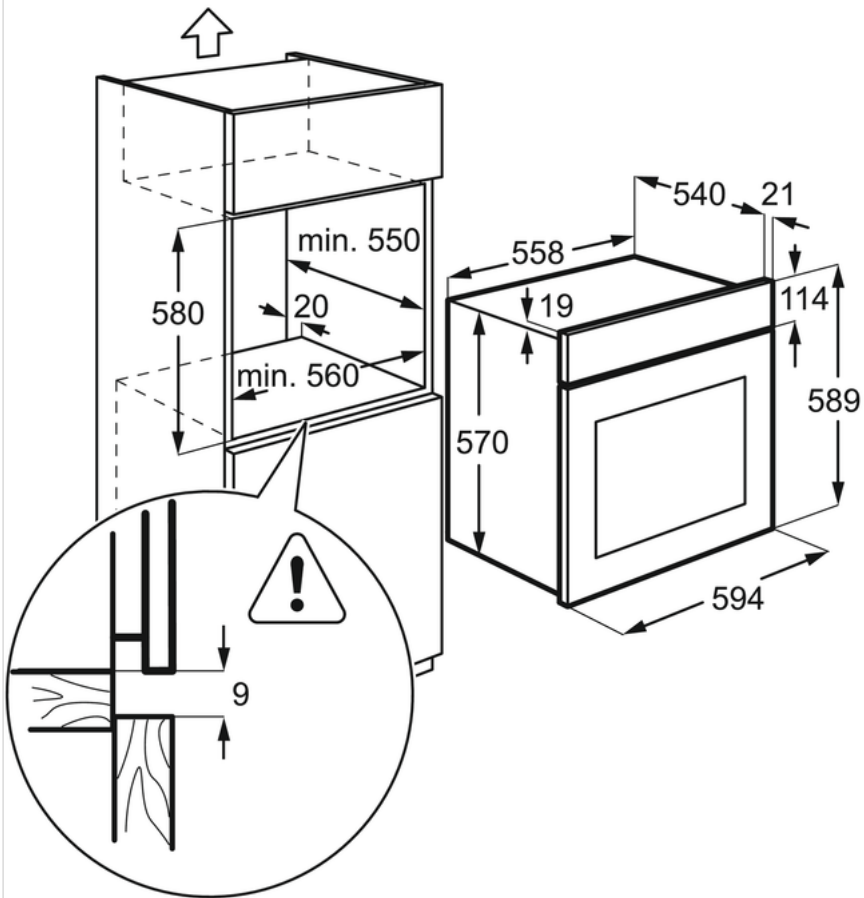

EZB3400AOX Cuptor incorporabil

PSGBOV140D002004