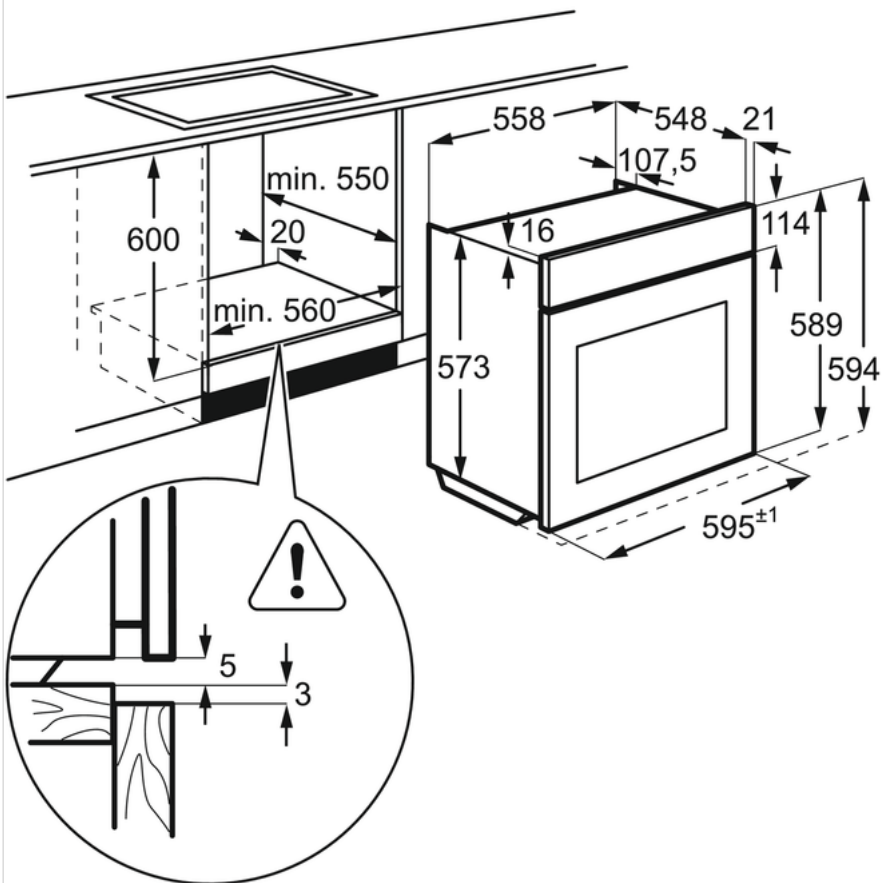

EOA3454AAX Cuptor incorporabil

PSGBOV170DE0000Z