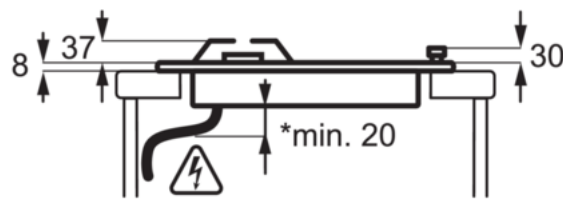

EGS6436SX Plita

PSGBHO180DE00017