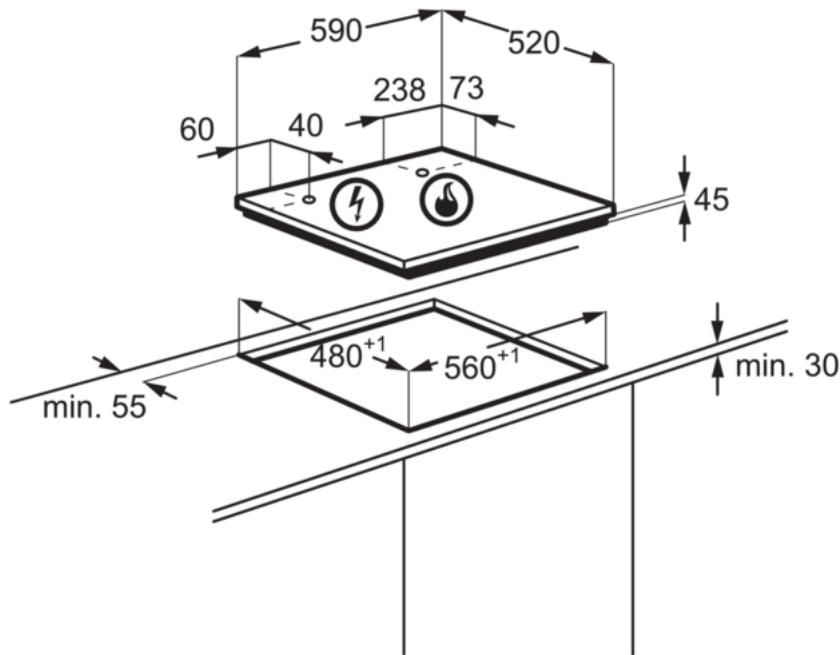

EGS6436SX Plita

PSGBHO180DE00017