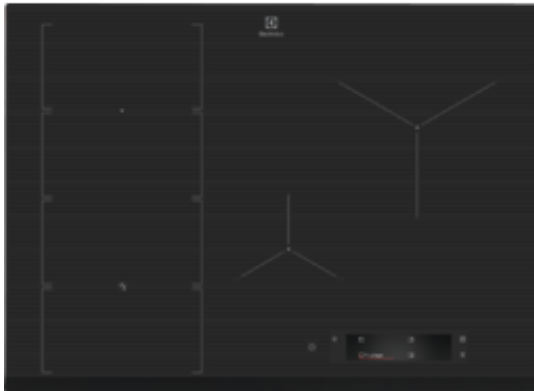

### Rezultate delicioase, obtinute consecvent

Spune "adio" ghicitului cu plita cu inductie SenseFry® 800. Senzorul de prajire mentine temperatura corecta pe suprafata cratitei. Nu mai trebuie sa ghicesti si sa reglezi setarile. Acum poti crea acasa clatite americane perfect uniforme si fripturi suculente, fara

### Controleaza plita cu un ecran tactil intuitiv

Bucura-te de control intuitiv cu ecranul tactil color. Alege preparatul pe care vrei sa-l gatesti, iar plita va afisa informatii despre fiecare zona folosita, pentru o monitorizare atenta si fara efort. In plus, beneficiezi si de instructiuni pas cu pas, pentru rezultate excelent

### Specificatii tehnice :

- Tip plita : Inductie pe toata suprafata
- Pozitionare butoane control : Fata dreapta
- Putere maxima - electric (W) : 7350
- Putere maxima gaz : 0
- Functii : Incalzire reziduala in 3 pasi, Semnal sonor, Putere suplimentara, Siguranta copii, Cronometru, Cronometru eco, Flexibridge, Functie blocare, Melting, Semnal avertizare sfarsit de program, Pauza, Detectare vase, PowerSlide, SenseCook
- Prajire, Oprire sunet, Cronometru
- Tip control : Electronic, Parrot TFT
- Siguranta plita : Oprire automata
- Fata stanga - Putere (W) / Diametru (mm) : 0W/0mm
- Fata centru - Putere (W) / Diametru (mm) : 1400/2500W/145mm
- Fata dreapta - Putere (W) / Diametru (mm) : 0W/0mm
- Spate stanga - Putere (W) / Diametru (mm) : 0W/0mm
- Spate centru - Putere (W) / Diametru (mm) : 0W/0mm
- Spate dreapta - Putere (W) / Diametru (mm) : 2300/3600W/240mm
- Suporti vase plita : Nu
- Dimensiuni LxA (mm) : 710x520
- Greutate bruta (kg) : 13.56
- Greutate neta (kg) : 12.38
- Cablu alimentare (m) : 1.5
- Frecventa : 50-60
- Tensiune (V) : 220-240/400V2N
- Culoare : Gri inchis
- Tip de produs : Plita electrica
- EAN : 7332543576005