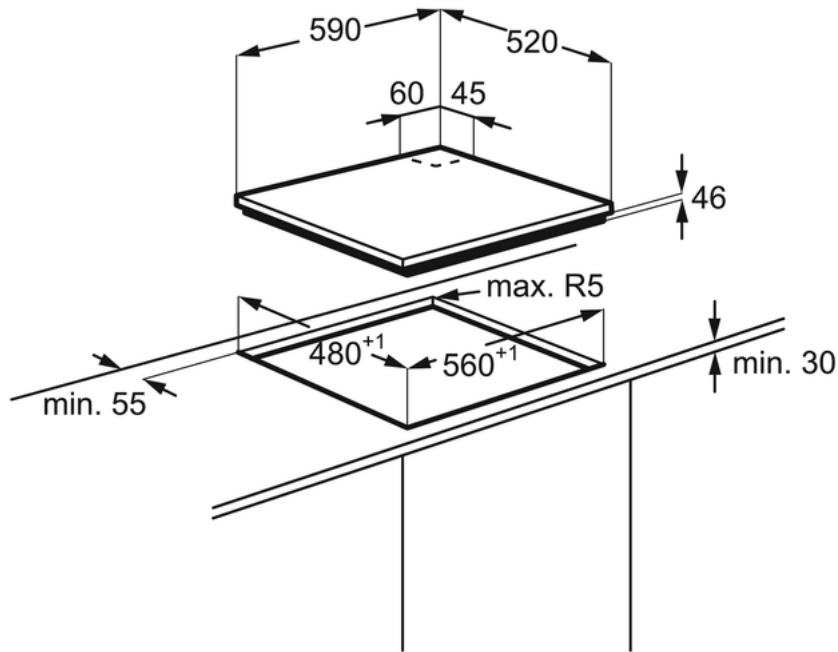

KGG6436S Plita

PSGBHO180DE0000X