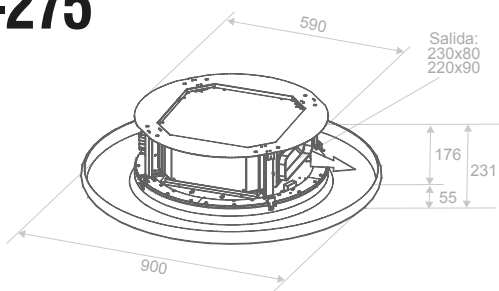

Techo / Plafond / Ceiling

E-275

Altura mínima falso techo
Hauteur minimale du faux-plafond
Minimum height of false ceiling

Ø150   240 mm

E-276