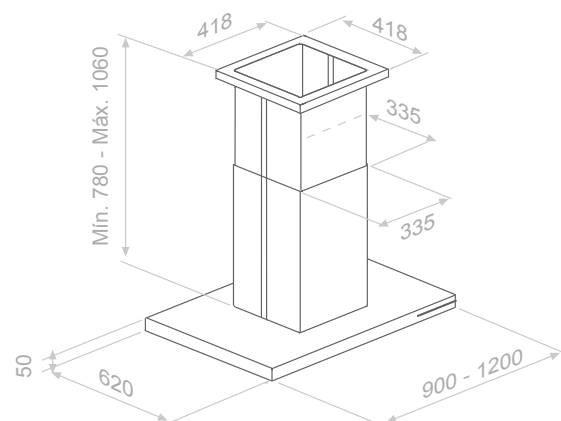

Soporte falso techo regulable.
Support faux plafond réglable.
Adjustable false ceiling support.