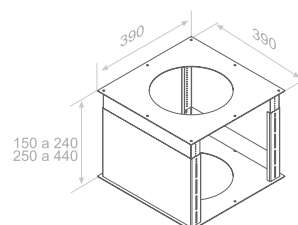

Soporte falso techo regulable.
Support faux plafond réglable.
Adjustable false ceiling support.