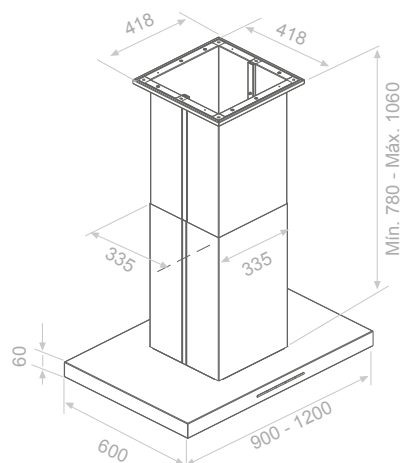

Model. 90

Model. 120

Ejemplo distribución de la bandeja inferior. Para campanas de otras medidas consultar distribución de la bandeja inferior.
Exemple de disposition du plateau inférieur. Pour des hottes de dimensions différentes, merci de consulter la disposition du plateau inférieur.
Sample bottom tray layout. For hoods in other sizes, consult bottom tray layout.