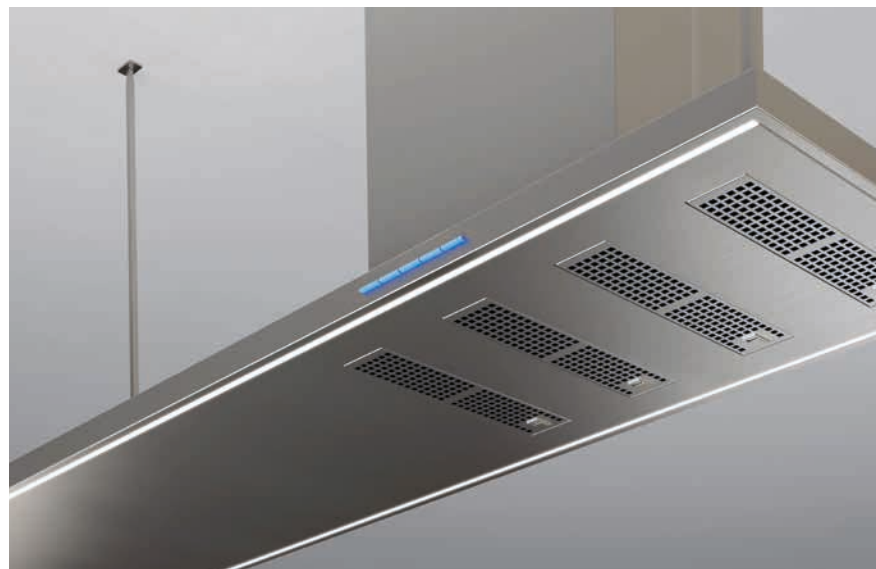

I-898

Realizada a medida. Sur mesure. Custom made.

Posibilidad de adaptar el modelo para campana de Pared

Option de fabrication de ce modèle en versión murale

Option of manufacturing of this model in Wall versión

Motor Interior S.E.C. System®

Moteur Intérieur / Interior Motor

Motor	Ø tubo
V.1250 eco	Ø150

Motor Intermedio Exterior

Moteur Deporté / Duct-in-line remote motor

Motor	Ø tubo
V.1550 eco	Ø150
V.2450 eco	Ø200

Motor de tejado

Moteur toiture / Roof motor

Motor	Ø tubo
V.2350 eco	Ø200

Opcionales / Optionnel / Options

Kits de recirculación FCA. Ver página 205
KIT filtres à charbon actif. Voir page 205
Activated carbon filters kits. See page 205

Mando a distancia Touch. Suministrado con la campana.
Télécommande Touch. Fourni sur commande indépendamment de la hotte.
Touch remote control.

Bajo presupuesto / Sur devis / On request

Mando a distancia Touch. Suministrado en pedido al margen de la campana.
Télécommande Touch. Fourni sur commande indépendamment de la hotte.
Touch remote control. Supplied on request independent from the hood.

Soporte falso techo regulable
Support faux plafond réglable
False ceiling support adjustable

Tubos especiales a medida
Tubes spéciaux sur mesure
Special custom-made flues