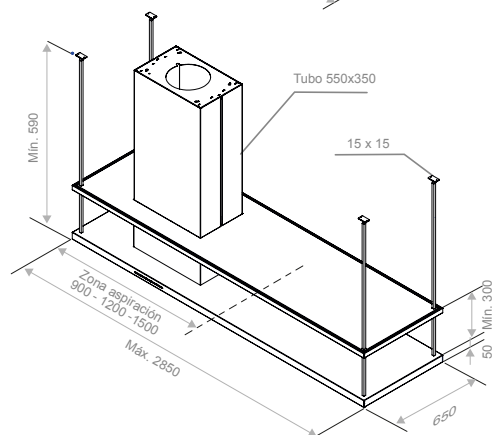

Soporte falso techo regulable.
Support faux plafond réglable.
Adjustable false ceiling support.

Model. Especial

Acceso a esquemas para acotar medidas.
 Accès au croquis pour confirmer les dimensions de la hotte.
 Acces to the scheme for to confirm hood dimensions details.