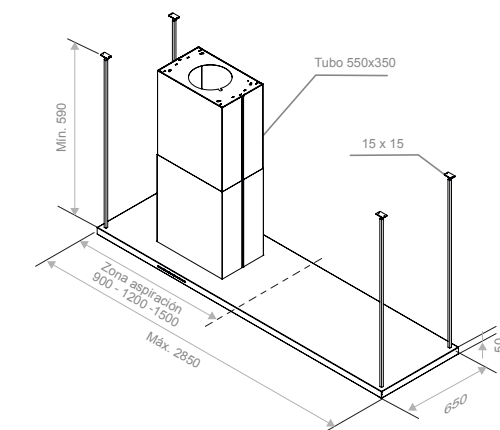

Soporte falso techo regulable.
Support faux plafond réglable.
Adjustable false ceiling support.

Model. Especial

Acceso a esquemas para acotar medidas.
 Accès au croquis pour confirmer les dimensions de la hotte.
 Acces to the scheme for to confirm hood dimensions details.