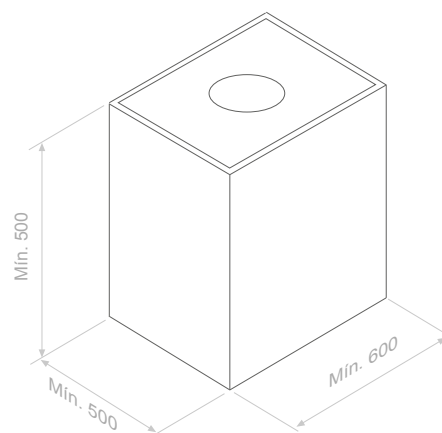

Soporte falso techo. Support faux plafond. False ceiling support.

Acceso a esquemas para acotar medidas.
Accès au croquis pour confirmer les dimensions de la hotte
Access to the sheme for to confirm hood dimensions details