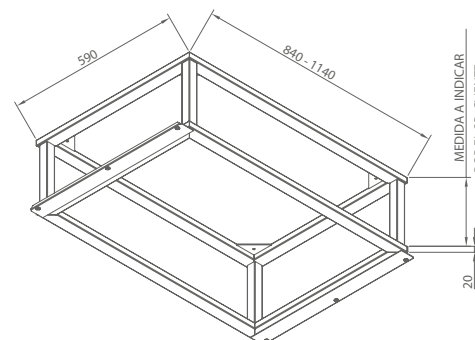

Soporte falso techo. Support faux plafond. False ceiling support.

Acceso a esquemas para acotar medidas.
Accès au croquis pour confirmer les dimensions de la hotte
Access to the sheme for to confirm hood dimensions details