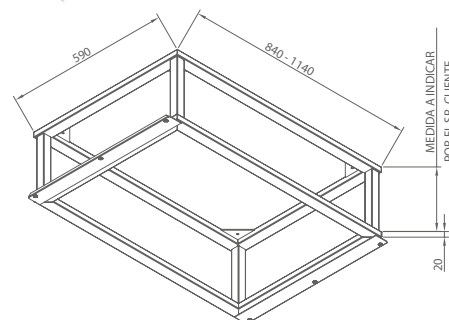

I-330

Inox-Cristal
Inox-Verre / Stainless steel-Glass

Realizada a medida. Sur mesure. Custom made.

Colourlife

Soporte falso techo. Support faux plafond. False ceiling support.

Acceso a esquemas para acotar medidas.
Accès au croquis pour confirmer les dimensions de la hotte
Access to the scheme for to confirm hood dimensions details