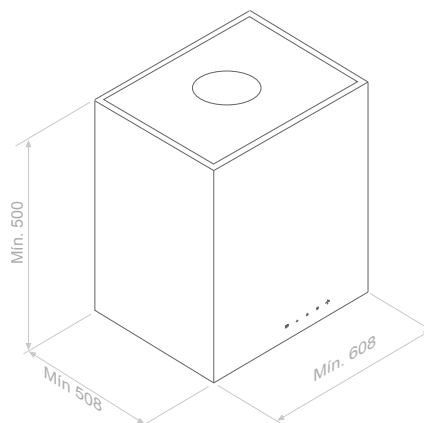

I-330

Inox-Cristal
Inox-Verre / Stainless steel-Glass

Realizada a medida. Sur mesure. Custom made.

Colourlife

Soporte falso techo. Support faux plafond. False ceiling support.

Acceso a esquemas para acotar medidas.
Accès au croquis pour confirmer les dimensions de la hotte
Access to the scheme for to confirm hood dimensions details