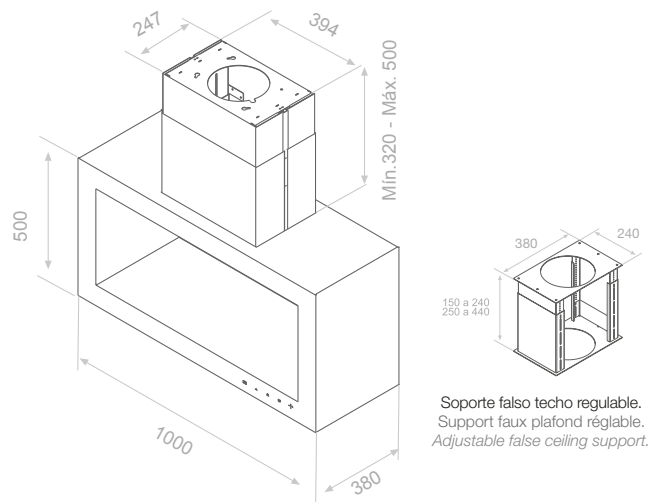

Notas / Notes / Notes

Apto sólo para encimeras de máximo 900 x 350 mm.
Valable seulement pour les plans de cuisson aux dimensions maximales de 900 x 350 mm.
Suitable only for hobs of a maximum of 900 x 350 mm.

Opción de cambio de led original a led de luz cálida de 3000K.
Suministrado con la campana.

Option de substitution du led d'origine par un led à lumière chaude de 3000 K (*) – Changement optionnel possible uniquement en usine.

Option of changing the original LED for a 3000K (*) warm light LED – Optional change only possible in factory.