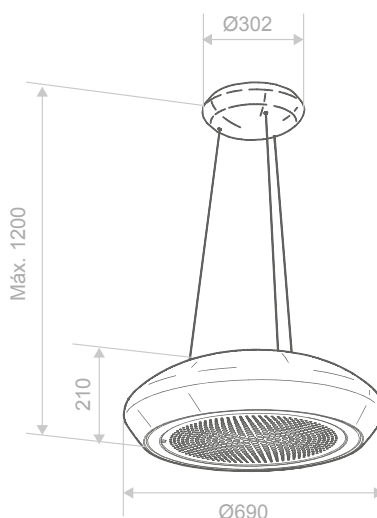

SKY LOOP CERAMIC

Motor Interior S.E.C. System®
Moteur Intérieur / Interior Motor

Front. (cm)	Motor	Ø tubo	Ref.
Blanco / Blanc / White			
Ø 69	V.1000 eco	Ø150	9722
Negro satinado / Noir satiné / Satin black			
Ø 69	V.1000 eco	Ø150	9948
Oro / Or / Gold			
Ø 69	V.1000 eco	Ø150	9725
Plata / Argent / Silver			
Ø 69	V.1000 eco	Ø150	9724
Cobre / Cuivre / Copper			
Ø 69	V.1000 eco	Ø150	9723

Notas / Notes / Notes

Cuerpo cerámico. Base filtrante inferior en acero inoxidable
Corps céramique. Base filtrante inférieure en acier inoxydable
Ceramic body. Stainless steel lower filtration base.

Iluminación circular LED 20W
Éclairage circulaire LED 20W
Circular lighting LED 20W

Altura estándar del cable 1 metro.
Alturas superiores solicitar en pedido.
Hauteur standard du câble 1 mètre.
Hauteurs supérieures: demander au moment de passer la commande.
Cable standard height of 1 metre.
Heights exceeding this size on request.