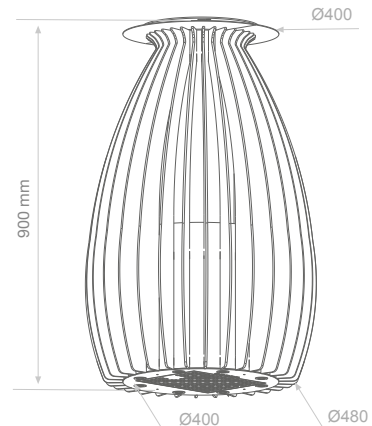

I-1300

Inox - Stainless steel

Motor Interior / Moteur Intérieur / Interior Motor - S.E.C. System®

Front. (cm)	Motor	Ø tubo	Clas. Ener.	Ref.
Ø45	V.850	Ø150	A	

Opcionales / Optionnel / Options

Soporte falso techo regulable medida 90 de 250 a 440 mm. **Ref. 7282.**
 Support faux plafond réglable dimension 90 de 250 à 440 mm. **Réf. 7282.**
 False ceiling support adjustable size 90 from 250 to 440 mm. **Ref. 7282.**

Soporte falso techo regulación de 150 a 240 mm. (incluido)

False Ceiling Support adjustable from 150 to 240 mm. (included)

Support faux plafond réglage de 150 à 240 mm. (compris)

Soporte falso techo regulación de 250 a 440 mm. (opcional)

False ceiling support adjustable from 250 to 440 mm (optional)

Support faux plafond réglage de 250 à 440 mm. (en option)

Desviador de aire para modelos de reciclaje (FCLR-AE)
 Déflecteur d'air pour modèles à recyclage (FCLR-AE)
 Air Deviator for recirculation models (FCLR-AE)

Alturas especiales bajo pedido. Máx. 1450 mm
 Hauteurs spéciales sur devis préalable. Max. 1450 mm
 Special heights on request. Max. 1450 mm

El Ø varía en función de la altura
 Le diamètre de la hotte varie en fonction de sa hauteur
 The hood diameter varies according to its height