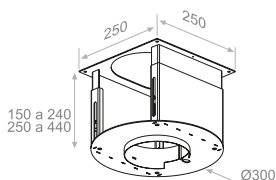

I-1300

Inox - Stainless steel

Motor Interior / Moteur Intérieur / Interior Motor - S.E.C. System®

Front. (cm)	Motor	Ø tubo	Clas. Ener.	Ref.
Ø45	V.850	Ø150	A	

Opcionales / Optionnel / Options

Soporte falso techo regulable medida 90 de 250 a 440 mm. **Ref. 7282.**
 Support faux plafond réglable dimension 90 de 250 à 440 mm. **Réf. 7282.**
 False ceiling support adjustable size 90 from 250 to 440 mm. **Ref. 7282.**

Campana realizada a medida en cuanto a altura.
 Hotte réalisée sur mesure en ce qui concerne la hauteur.
 Hood custom-made in terms of height.

Opción de cambio de led original a led de luz cálida de 3000K.
 Suministrado con la campana.
 Option de substitution du led d'origine par un led à lumière chaude de 3000 K (*) – Changement optionnel possible uniquement en usine.
 Option of changing the original LED for a 3000K (*) warm light LED – Optional change only possible in factory.

Alturas especiales bajo pedido. Máx. 1450 mm
 Hauteurs spéciales sur devis préalable. Max. 1450 mm
 Special heights on request. Max. 1450 mm

El Ø varía en función de la altura
 Le diamètre de la hotte varie en fonction de sa hauteur
 The hood diameter varies according to its height