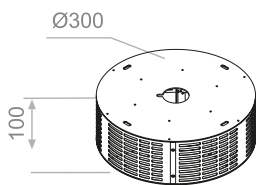

Soporte falso techo regulación de 150 a 240 mm. (incluido)

False Ceiling Support adjustable from 150 to 240 mm. (included)

Support faux plafond réglage de 150 à 240 mm. (compris)

Soporte falso techo regulación de 250 a 440 mm. (opcional)

False ceiling support adjustable from 250 to 440 mm (optional)

Support faux plafond réglage de 250 à 440 mm. (en option)

Desviador de aire para modelos de reciclaje (FCLR-AE)
 Déflecteur d'air pour modèles à recyclage (FCLR-AE)
 Air Deviator for recirculation models (FCLR-AE)