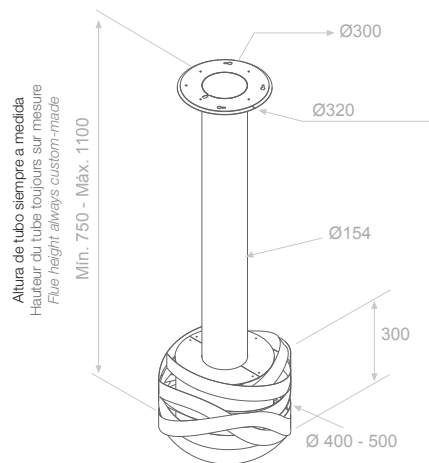

Desviador de aire para modelos de reciclaje (FCLR-AE) Déflecteur d'air pour modèles à recyclage (FCLR-AE) Air Deviator for recirculation models (FCLR-AE)

Soporte falso techo regulación de 150 a 240 mm. (incluido)

False Ceiling Support adjustable from 150 to 240 mm. (included)

Support faux plafond réglage de 150 à 240 mm. (compris)

Soporte falso techo regulación de 250 a 440 mm. (opcional)

False Ceiling Support adjustable from 250 to 440 mm. (optional)

Support faux plafond réglage de 250 à 440 mm. (en option)