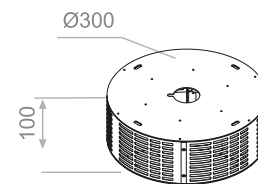

I-470

Inox - Stainless steel

Ø45 cm
AirLink
LED 4000K
Filters Inox.
Filters Auto.
Elect.
Last TIME
Inox. AISI 304
SIA Safety

Motor Interior S.E.C. System® Moteur Intérieur / Interior Motor

Front. (cm)	Motor	Ø tubo	Clas. Ener.	Ref.
Ø45	V.900	Ø150		9662

Opcionales / Optionnel / Options

Soporte falso techo regulable de 250 a 440 mm. Ref. 7282.
Support faux plafond réglable de 250 à 440 mm. Réf. 7282.
False ceiling support adjustable from 250 to 440 mm. Ref. 7282.

Kits de recirculación FCLR-AE. Ver página 205
KIT filtres à charbon actif FCLR-AE. Voir page 205
Activated carbon filters kits FCLR-AE. See page 205

Mando a distancia Touch. Suministrado con la campana
Télécommande Touch.
Touch remote control.

Bajo presupuesto / Sur devis / On request

Mando a distancia Touch. Suministrado en pedido al margen de la campana.
Télécommande Touch. Fourni sur commande indépendamment de la hotte.
Touch remote control. Supplied on request independent from the hood.

Medidas superiores a 1100 mm de altura
Dimensions supérieures à 1100 mm de hauteur.
Sizes exceeding 1100 mm in height.

Notas / Notes / Notes

Campana realizada a mano. Diseño exclusivo.
Hotte réalisée à la main. Design unique.
Hand made hood. Unique design.

Altura de tubo siempre a medida. Altura total mín. 750 mm y máxima de 1100 mm.
Hauteur du tube toujours sur mesure. Hauteur totale min. 750 mm et maximale 1100 mm.
Flue height always to custom-made. Total Height min. 750 mm and a maximum of 1100 mm.

Opción de cambio de led original a led de luz cálida de 3000K.
Suministrado con la campana.
Option de substitution du led d'origine par un led à lumière chaude de 3000 K (*) - Changement optionnel possible uniquement en usine.
Option of changing the original LED for a 3000K (*) warm light LED - Optional change only possible in factory.