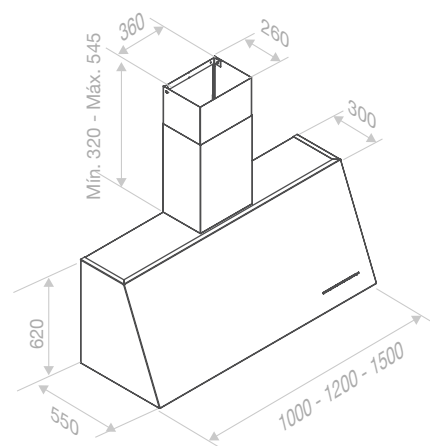

Notas / Notes / Notes

Opción de cambio de led original a led de luz cálida de 3000K.
Suministrado con la campana.
Option de substitution du led d'origine par un led à lumière chaude de 3000 K (*) – Changement optionnel possible uniquement en usine.
Option of changing the original LED for a 3000K (*) warm light LED – Optional change only possible in factory.

Este modelo no puede incorporar filtros de carbón activado.
Ce modèle n'admet pas de filtres à charbon actif.
This model cannot incorporate activated carbon filters.

Incorpora bandeja de fácil limpieza que recoge aceite de los filtros.
Comporte un plateau à nettoyage facile qui recueille toutes les huiles des filtres.
Includes easy-cleaning tray for collection of oil.