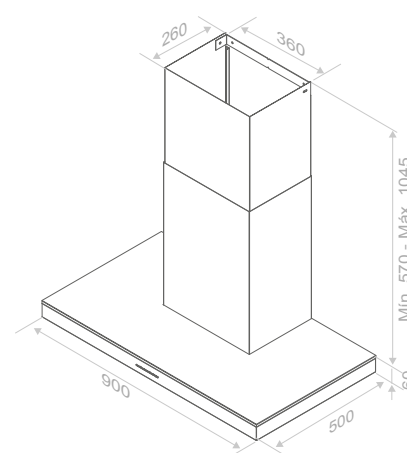

Tel. +34 93 757 94 11 - www.pando.es